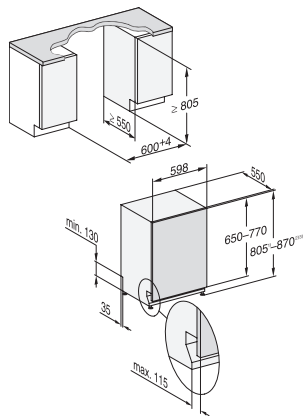

G 5150 SCVi Active

Potpuno integrirana perilica posuđa
cijenjene Miele kvalitete po pristupačnoj početnoj cijeni.

G7000, fully integrated dishwasher, 60cm (installation drawing)