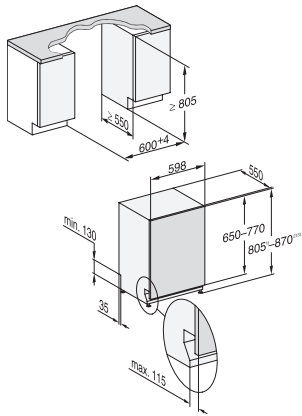

G 5150 Vi Active

Potpuno integrirana perilica posuđa
cijenjene Miele kvalitete po pristupačnoj početnoj cijeni.

G7000, fully integrated dishwasher, 60cm (installation drawing)