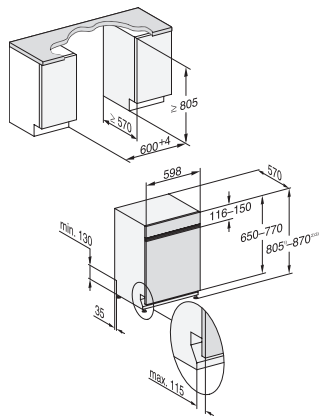

G 5110 SCi Active
Integrirana perilica posuđa
cijenjene Miele kvalitete po pristupačnoj početnoj cijeni.

G7000, integrated dishwasher, 60cm (installation drawing)