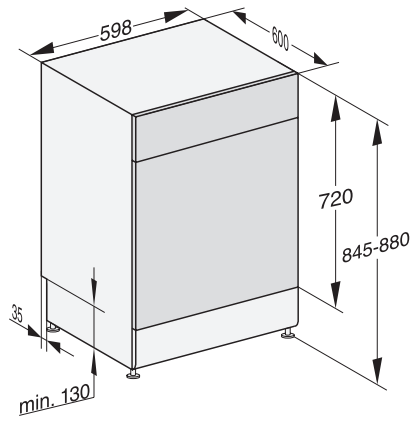

G 5110 SC Active

Samostojeće perilice posuđa

cijenjene Miele kvalitete po pristupačnoj početnoj cijeni.

G7000, free standing dishwasher, 60cm (installation drawing)