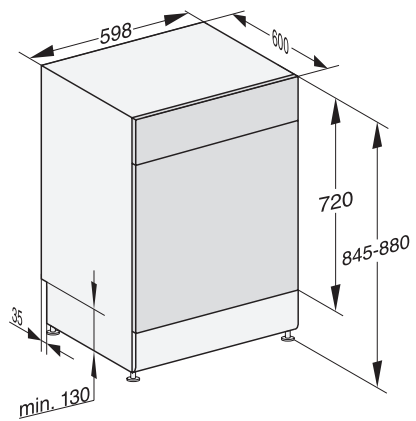

G 5110 SC Active

Samostojeće perilice posuđa

cijenjene Miele kvalitete po pristupačnoj početnoj cijeni.

G7000, free standing dishwasher, 60cm (installation drawing)