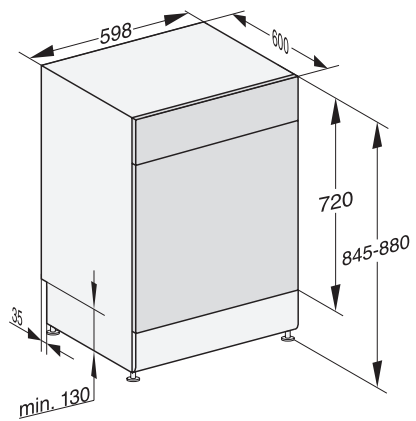

G 5110 Active

Samostojeće perilice posuđa

cijenjene Miele kvalitete po pristupačnoj početnoj cijeni.

G7000, free standing dishwasher, 60cm (installation drawing)