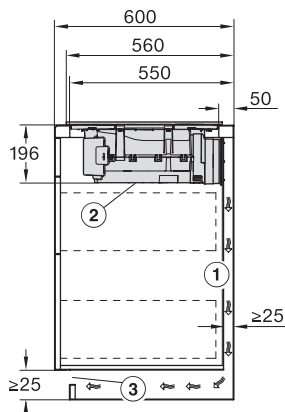

Vanjska dimenzija izreza u mm (širina) kod ugradnje u ravnini s radnom površinom	804
Vanjska dimenzija izreza u mm (dubina) kod ugradnje u ravnini s radnom površinom	524
Ukupna priključna vrijednost u kW	7,50
Napon u V	230
Frekvencija u Hz	50-60
Duljina električnog kabela u m	1,6
Isporučeni pribor	
Priključni kabel	Da
Aktivni ugljeni filter za kruženje zraka	•
Plug&Play adapter	•

KMDA7272FL, KMDA7473FL – Side view flush, Plug&Play – Installation drawing

KMDA7272FL, KMDA7473FL – Side view lying on top, Plug&Play – Installation drawing

KMDA7272FL, KMDA7473FL – Side view flush+X, Plug&Play – Installation drawing