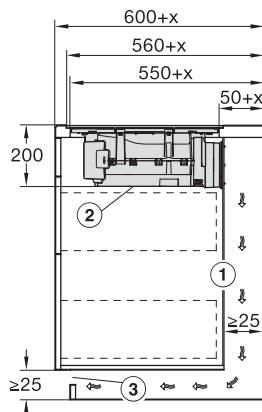

Vanjska dimenzija izreza u mm (širina) kod ugradnje u ravnini s radnom površinom	804
Vanjska dimenzija izreza u mm (dubina) kod ugradnje u ravnini s radnom površinom	524
Ukupna priključna vrijednost u kW	7,50
Napon u V	230
Frekvencija u Hz	50-60
Duljina električnog kabela u m	1,6
Isporučeni pribor	
Priključni kabel	Da
Aktivni ugljeni filter za kruženje zraka	•
Plug&Play adapter	•

KMDA7272FL, KMDA7473FL – flush – Installation drawing

KMDA7272FL, KMDA7473FL – Installation drawing

KMDA7272FL/FR – Operating options

KMDA7272FL/FR, KMDA7473FL/FR, Air circulation (Installation drawing)

KMDA7272FL/FR, KMDA7473FL/FR, Plug&Play (Installation drawing)

KMDA7272FL, KMDA7473FL – Side view flush, Plug&Play – Installation drawing

KMDA7272FL, KMDA7473FL – Side view lying on top, Plug&Play – Installation drawing

KMDA7272FL, KMDA7473FL – Side view flush+X, Plug&Play – Installation drawing