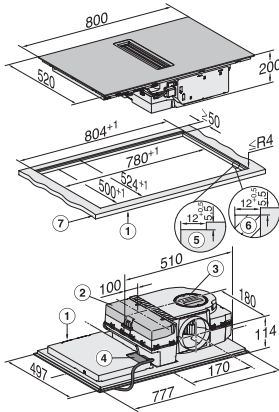

KMDA 7272 FL-U Silence

Indukcijska ploča za kuhanje s integriranom napom

sa Silence motorom i 4 pojed. zone za kuhanje s načinom rada na kruženje zraka

	Abluftbetrieb	Geführter Umluftbetrieb	Plug&Play-Betrieb
KMDA 7272 FR-A	✓	–	–
KMDA 7272 FR-U	–	✓	✓/✓
KMDA 7272 FL-A	✓	–	–
KMDA 7272 FL-U	–	✓	✓/✓

KMDA7272FL, KMDA7473FL – flush – Installation drawing