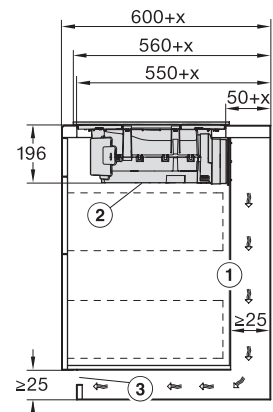

Vanjska dimenzija izreza u mm (širina) kod ugradnje u ravnini s radnom površinom	804
Vanjska dimenzija izreza u mm (dubina) kod ugradnje u ravnini s radnom površinom	524
Ukupna priključna vrijednost u kW	7,50
Napon u V	230
Frekvencija u Hz	50-60
Duljina električnog kabela u m	1,6
Isporučeni pribor	
Priključni kabel	Da
Aktivni ugljeni filter za kruženje zraka	•
Plug&Play adapter	•

KMDA7272FL, KMDA7473FL – flush – Installation drawing

KMDA7272FL, KMDA7473FL – Installation drawing

KMDA7272FL/FR – Operating options

KMDA7272FL/FR, KMDA7473FL/FR, Air circulation (Installation drawing)

KMDA7272FL/FR, KMDA7473FL/FR, Plug&Play (Installation drawing)

KMDA7272FL, KMDA7473FL – Side view flush, Plug&Play – Installation drawing

KMDA7272FL, KMDA7473FL – Side view lying on top, Plug&Play – Installation drawing

KMDA7272FL, KMDA7473FL – Side view flush+X, Plug&Play – Installation drawing