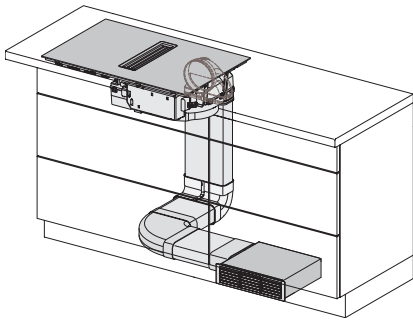

Vanjska dimenzija izreza u mm (širina) kod ugradnje u ravnini s radnom površinom	804
Vanjska dimenzija izreza u mm (dubina) kod ugradnje u ravnini s radnom površinom	524
Ukupna priključna vrijednost u kW	7,50
Napon u V	230
Frekvencija u Hz	50-60
Duljina električnog kabela u m	1,6
Isporučeni pribor	
Priključni kabel	Da
Aktivni ugljeni filter za kruženje zraka	•
Plug&Play adapter	•

KMDA 7272 FL-U Silence

Indukcijska ploča za kuhanje s integriranom napom

sa Silence motorom i 4 pojed. zone za kuhanje s načinom rada na kruženje zraka

	Abluftbetrieb	Geführter Umluftbetrieb	Plug&Play-Betrieb
KMDA 7272 FR-A	✓	–	–
KMDA 7272 FR-U	–	✓	✓/✓
KMDA 7272 FL-A	✓	–	–
KMDA 7272 FL-U	–	✓	✓/✓

KMDA7272FL, KMDA7473FL – flush – Installation drawing

KMDA7272FL, KMDA7473FL – Installation drawing

KMDA7272FL/FR – Operating options

KMDA7272FL/FR, KMDA7473FL/FR, Air circulation (Installation drawing)

KMDA7272FL/FR, KMDA7473FL/FR, Plug&Play (Installation drawing)

KMDA7272FL, KMDA7473FL – Side view flush, Plug&Play – Installation drawing

KMDA7272FL, KMDA7473FL – Side view lying on top, Plug&Play – Installation drawing

KMDA7272FL, KMDA7473FL – Side view flush+X, Plug&Play – Installation drawing