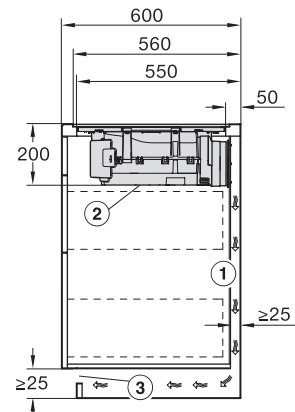

Vanjska dimenzija izreza u mm (širina) kod ugradnje u ravnini s radnom površinom	804
Vanjska dimenzija izreza u mm (dubina) kod ugradnje u ravnini s radnom površinom	524
Ukupna priključna vrijednost u kW	7,50
Napon u V	230
Frekvencija u Hz	50-60
Duljina električnog kabela u m	1,6
Isporučeni pribor	
Priključni kabel	Da
Aktivni ugljeni filter za kruženje zraka	•
Plug&Play adapter	•

KMDA7272FL, KMDA7473FL – flush – Installation drawing

KMDA7272FL, KMDA7473FL – Installation drawing

KMDA7272FL/FR – Operating options

KMDA7272FL/FR, KMDA7473FL/FR, Air circulation (Installation drawing)

KMDA7272FL/FR, KMDA7473FL/FR, Plug&Play (Installation drawing)

KMDA7272FL, KMDA7473FL – Side view flush, Plug&Play – Installation drawing

KMDA7272FL, KMDA7473FL – Side view lying on top, Plug&Play – Installation drawing

KMDA7272FL, KMDA7473FL – Side view flush+X, Plug&Play – Installation drawing