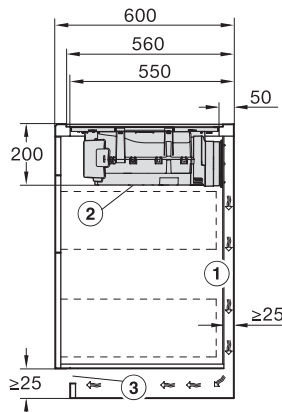

Dimenzije u mm (visina)	200
Dimenzije u mm (dubina)	520
Dimenzije izreza u mm (širina) kod ugradnje polaganjem na radnu površinu	780
Dimenzije izreza u mm (dubina) kod ugradnje polaganjem na radnu površinu	500
Visina ugradnje s priključnom kutijom u mm	200
Unutarnja dimenzija izreza u mm (širina) kod ugradnje u ravnini s radnom površinom	780
Unutarnja dimenzije izreza u mm (dubina) kod ugradnje u ravnini s radnom površinom	500
Težina u kg	15
Vanjska dimenzija izreza u mm (širina) kod ugradnje u ravnini s radnom površinom	804
Vanjska dimenzija izreza u mm (dubina) kod ugradnje u ravnini s radnom površinom	524
Ukupna priključna vrijednost u kW	7,50
Napon u V	230
Frekvencija u Hz	50-60
Duljina električnog kabela u m	1,6
<b>Isporučeni pribor</b>	
Priključni kabel	Da

KMDA7272FL, KMDA7473FL – flush – Installation drawing

KMDA7272FL, KMDA7473FL – Installation drawing

KMDA7272FL/FR – Operating options

KMDA7272FL/FR, KMDA7473FL/FR, Exhaust air (Installation drawing)

KMDA7272FL, KMDA7473FL – Side view flush, Plug&Play – Installation drawing

KMDA7272FL, KMDA7473FL – Side view lying on top, Plug&Play – Installation drawing

KMDA7272FL, KMDA7473FL – Side view flush+X, Plug&Play – Installation drawing

KMDA7272FL, KMDA7473FL – Side view lying on top+X, Plug&Play – Installation drawing