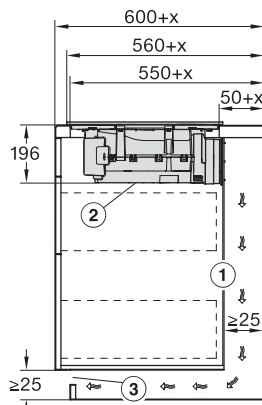

Dimenzije u mm (visina)	200
Dimenzije u mm (dubina)	520
Dimenzije izreza u mm (širina) kod ugradnje polaganjem na radnu površinu	780
Dimenzije izreza u mm (dubina) kod ugradnje polaganjem na radnu površinu	500
Visina ugradnje s priključnom kutijom u mm	200
Unutarnja dimenzija izreza u mm (širina) kod ugradnje u ravnini s radnom površinom	780
Unutarnja dimenzije izreza u mm (dubina) kod ugradnje u ravnini s radnom površinom	500
Težina u kg	15
Vanjska dimenzija izreza u mm (širina) kod ugradnje u ravnini s radnom površinom	804
Vanjska dimenzija izreza u mm (dubina) kod ugradnje u ravnini s radnom površinom	524
Ukupna priključna vrijednost u kW	7,50
Napon u V	230
Frekvencija u Hz	50-60
Duljina električnog kabela u m	1,6
Isporučeni pribor	
Priključni kabel	Da

KMDA7272FL, KMDA7473FL – flush – Installation drawing

KMDA7272FL, KMDA7473FL – Installation drawing

KMDA7272FL/FR – Operating options

KMDA7272FL/FR, KMDA7473FL/FR, Exhaust air (Installation drawing)

KMDA7272FL, KMDA7473FL – Side view flush, Plug&Play – Installation drawing

KMDA7272FL, KMDA7473FL – Side view lying on top, Plug&Play – Installation drawing

KMDA7272FL, KMDA7473FL – Side view flush+X, Plug&Play – Installation drawing

KMDA7272FL, KMDA7473FL – Side view lying on top+X, Plug&Play – Installation drawing