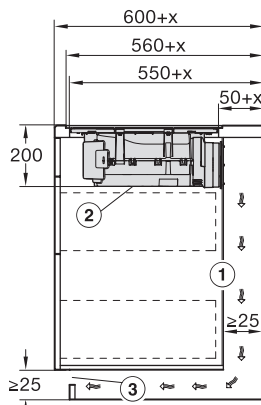

Dimenzije u mm (visina)	200
Dimenzije u mm (dubina)	520
Dimenzije izreza u mm (širina) kod ugradnje polaganjem na radnu površinu	780
Dimenzije izreza u mm (dubina) kod ugradnje polaganjem na radnu površinu	500
Visina ugradnje s priključnom kutijom u mm	200
Unutarnja dimenzija izreza u mm (širina) kod ugradnje u ravnini s radnom površinom	780
Unutarnja dimenzije izreza u mm (dubina) kod ugradnje u ravnini s radnom površinom	500
Težina u kg	15
Vanjska dimenzija izreza u mm (širina) kod ugradnje u ravnini s radnom površinom	804
Vanjska dimenzija izreza u mm (dubina) kod ugradnje u ravnini s radnom površinom	524
Ukupna priključna vrijednost u kW	7,50
Napon u V	230
Frekvencija u Hz	50-60
Duljina električnog kabela u m	1,6
Isporučeni pribor	
Priključni kabel	Da

KMDA7272FL, KMDA7473FL – flush – Installation drawing

KMDA7272FL, KMDA7473FL – Installation drawing

KMDA7272FL/FR – Operating options

KMDA7272FL/FR, KMDA7473FL/FR, Exhaust air (Installation drawing)

KMDA7272FL, KMDA7473FL – Side view flush, Plug&Play – Installation drawing

KMDA7272FL, KMDA7473FL – Side view lying on top, Plug&Play – Installation drawing

KMDA7272FL, KMDA7473FL – Side view flush+X, Plug&Play – Installation drawing

KMDA7272FL, KMDA7473FL – Side view lying on top+X, Plug&Play – Installation drawing