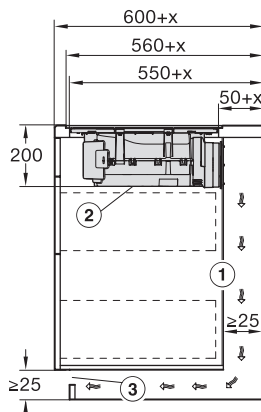

Dimenzije u mm (visina)	200
Dimenzije u mm (dubina)	520
Dimenzije izreza u mm (širina) kod ugradnje polaganjem na radnu površinu	780
Dimenzije izreza u mm (dubina) kod ugradnje polaganjem na radnu površinu	500
Visina ugradnje s priključnom kutijom u mm	200
Unutarnja dimenzija izreza u mm (širina) kod ugradnje u ravnini s radnom površinom	780
Unutarnja dimenzije izreza u mm (dubina) kod ugradnje u ravnini s radnom površinom	500
Težina u kg	15
Vanjska dimenzija izreza u mm (širina) kod ugradnje u ravnini s radnom površinom	804
Vanjska dimenzija izreza u mm (dubina) kod ugradnje u ravnini s radnom površinom	524
Ukupna priključna vrijednost u kW	7,50
Napon u V	230
Frekvencija u Hz	50-60
Duljina električnog kabela u m	1,6
<b>Isporučeni pribor</b>	
Priključni kabel	Da

KMDA7272FL, KMDA7473FL – flush – Installation drawing

KMDA7272FL, KMDA7473FL – Installation drawing

KMDA7272FL/FR – Operating options

KMDA7272FL/FR, KMDA7473FL/FR, Exhaust air (Installation drawing)

KMDA7272FL, KMDA7473FL – Side view flush, Plug&Play – Installation drawing

KMDA7272FL, KMDA7473FL – Side view lying on top, Plug&Play – Installation drawing

KMDA7272FL, KMDA7473FL – Side view flush+X, Plug&Play – Installation drawing

KMDA7272FL, KMDA7473FL – Side view lying on top+X, Plug&Play – Installation drawing