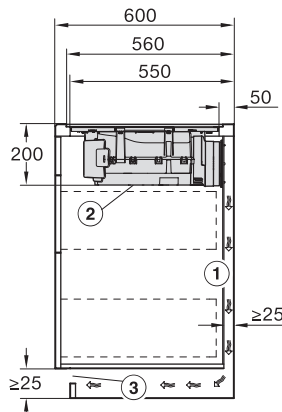

Dimenzije u mm (visina)	200
Dimenzije u mm (dubina)	520
Dimenzije izreza u mm (širina) kod ugradnje polaganjem na radnu površinu	780
Dimenzije izreza u mm (dubina) kod ugradnje polaganjem na radnu površinu	500
Visina ugradnje s priključnom kutijom u mm	200
Unutarnja dimenzija izreza u mm (širina) kod ugradnje u ravnini s radnom površinom	780
Unutarnja dimenzije izreza u mm (dubina) kod ugradnje u ravnini s radnom površinom	500
Težina u kg	15
Vanjska dimenzija izreza u mm (širina) kod ugradnje u ravnini s radnom površinom	804
Vanjska dimenzija izreza u mm (dubina) kod ugradnje u ravnini s radnom površinom	524
Ukupna priključna vrijednost u kW	7,50
Napon u V	230
Frekvencija u Hz	50-60
Duljina električnog kabela u m	1,6
Isporučeni pribor	
Priključni kabel	Da

KMDA7272FL, KMDA7473FL – flush – Installation drawing

KMDA7272FL, KMDA7473FL – Installation drawing

KMDA7272FL/FR – Operating options

KMDA7272FL/FR, KMDA7473FL/FR, Exhaust air (Installation drawing)

KMDA7272FL, KMDA7473FL – Side view flush, Plug&Play – Installation drawing

KMDA7272FL, KMDA7473FL – Side view lying on top, Plug&Play – Installation drawing

KMDA7272FL, KMDA7473FL – Side view flush+X, Plug&Play – Installation drawing

KMDA7272FL, KMDA7473FL – Side view lying on top+X, Plug&Play – Installation drawing