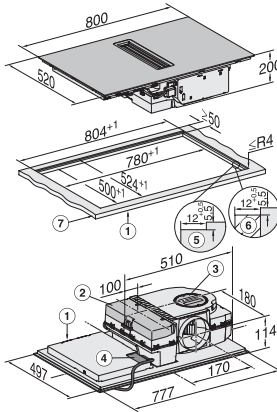

KMDA 7272 FL-A Silence

Indukcijska ploča za kuhanje s integriranom napom

sa Silence motorom i 4 pojed. zone za kuhanje s načinom rada na odvod zraka

	Abluftbetrieb	Geführter Umluftbetrieb	Plug&Play-Betrieb
KMDA 7272 FR-A	✓	–	–
KMDA 7272 FR-U	–	✓	✓/✓
KMDA 7272 FL-A	✓	–	–
KMDA 7272 FL-U	–	✓	✓/✓

KMDA7272FL, KMDA7473FL – flush – Installation drawing