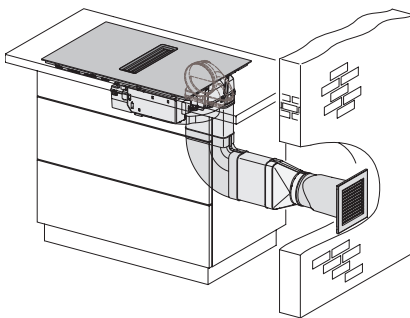

Dimenzije u mm (visina)	200
Dimenzije u mm (dubina)	520
Dimenzije izreza u mm (širina) kod ugradnje polaganjem na radnu površinu	780
Dimenzije izreza u mm (dubina) kod ugradnje polaganjem na radnu površinu	500
Visina ugradnje s priključnom kutijom u mm	200
Unutarnja dimenzija izreza u mm (širina) kod ugradnje u ravnini s radnom površinom	780
Unutarnja dimenzije izreza u mm (dubina) kod ugradnje u ravnini s radnom površinom	500
Težina u kg	15
Vanjska dimenzija izreza u mm (širina) kod ugradnje u ravnini s radnom površinom	804
Vanjska dimenzija izreza u mm (dubina) kod ugradnje u ravnini s radnom površinom	524
Ukupna priključna vrijednost u kW	7,50
Napon u V	230
Frekvencija u Hz	50-60
Duljina električnog kabela u m	1,6
Isporučeni pribor	
Priključni kabel	Da

KMDA 7272 FL-A Silence

Indukcijska ploča za kuhanje s integriranom napom sa Silence motorom i 4 pojed. zone za kuhanje s načinom rada na odvod zraka

	Abluftbetrieb	Geführter Umluftbetrieb	Plug&Play-Betrieb
KMDA 7272 FR-A	✓	–	–
KMDA 7272 FR-U	–	✓	✓/✓
KMDA 7272 FL-A	✓	–	–
KMDA 7272 FL-U	–	✓	✓/✓

KMDA7272FL, KMDA7473FL – flush – Installation drawing

KMDA7272FL, KMDA7473FL – Installation drawing

KMDA7272FL/FR – Operating options

KMDA7272FL/FR, KMDA7473FL/FR, Exhaust air (Installation drawing)

KMDA7272FL, KMDA7473FL – Side view flush, Plug&Play – Installation drawing

KMDA7272FL, KMDA7473FL – Side view lying on top, Plug&Play – Installation drawing

KMDA7272FL, KMDA7473FL – Side view flush+X, Plug&Play – Installation drawing

KMDA7272FL, KMDA7473FL – Side view lying on top+X, Plug&Play – Installation drawing