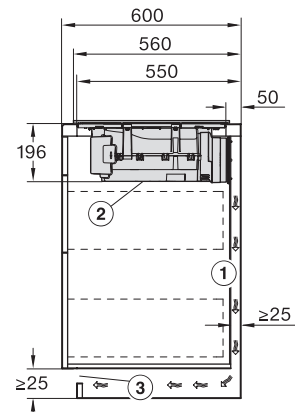

Dimenzije u mm (visina)	200
Dimenzije u mm (dubina)	520
Dimenzije izreza u mm (širina) kod ugradnje polaganjem na radnu površinu	780
Dimenzije izreza u mm (dubina) kod ugradnje polaganjem na radnu površinu	500
Visina ugradnje s priključnom kutijom u mm	200
Unutarnja dimenzija izreza u mm (širina) kod ugradnje u ravnini s radnom površinom	780
Unutarnja dimenzije izreza u mm (dubina) kod ugradnje u ravnini s radnom površinom	500
Težina u kg	15
Vanjska dimenzija izreza u mm (širina) kod ugradnje u ravnini s radnom površinom	804
Vanjska dimenzija izreza u mm (dubina) kod ugradnje u ravnini s radnom površinom	524
Ukupna priključna vrijednost u kW	7,50
Napon u V	230
Frekvencija u Hz	50-60
Duljina električnog kabela u m	1,6
Isporučeni pribor	
Priključni kabel	Da

KMDA7272FL, KMDA7473FL – flush – Installation drawing

KMDA7272FL, KMDA7473FL – Installation drawing

KMDA7272FL/FR – Operating options

KMDA7272FL/FR, KMDA7473FL/FR, Exhaust air (Installation drawing)

KMDA7272FL, KMDA7473FL – Side view flush, Plug&Play – Installation drawing

KMDA7272FL, KMDA7473FL – Side view lying on top, Plug&Play – Installation drawing

KMDA7272FL, KMDA7473FL – Side view flush+X, Plug&Play – Installation drawing

KMDA7272FL, KMDA7473FL – Side view lying on top+X, Plug&Play – Installation drawing