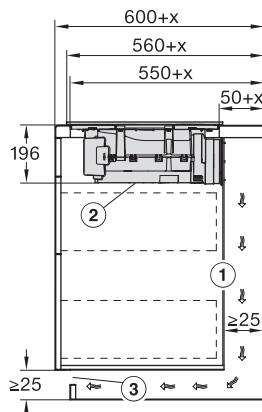

Dimenzije u mm (visina)	200
Dimenzije u mm (dubina)	520
Dimenzije izreza u mm (širina) kod ugradnje polaganjem na radnu površinu	780
Dimenzije izreza u mm (dubina) kod ugradnje polaganjem na radnu površinu	500
Visina ugradnje s priključnom kutijom u mm	200
Unutarnja dimenzija izreza u mm (širina) kod ugradnje u ravnini s radnom površinom	780
Unutarnja dimenzije izreza u mm (dubina) kod ugradnje u ravnini s radnom površinom	500
Težina u kg	15
Vanjska dimenzija izreza u mm (širina) kod ugradnje u ravnini s radnom površinom	804
Vanjska dimenzija izreza u mm (dubina) kod ugradnje u ravnini s radnom površinom	524
Ukupna priključna vrijednost u kW	7,50
Napon u V	230
Frekvencija u Hz	50-60
Duljina električnog kabela u m	1,6
<b>Isporučeni pribor</b>	
Priključni kabel	Da

KMDA7272FL, KMDA7473FL – flush – Installation drawing

KMDA7272FL, KMDA7473FL – Installation drawing

KMDA7272FL/FR – Operating options

KMDA7272FL/FR, KMDA7473FL/FR, Exhaust air (Installation drawing)

KMDA7272FL, KMDA7473FL – Side view flush, Plug&Play – Installation drawing

KMDA7272FL, KMDA7473FL – Side view lying on top, Plug&Play – Installation drawing

KMDA7272FL, KMDA7473FL – Side view flush+X, Plug&Play – Installation drawing

KMDA7272FL, KMDA7473FL – Side view lying on top+X, Plug&Play – Installation drawing