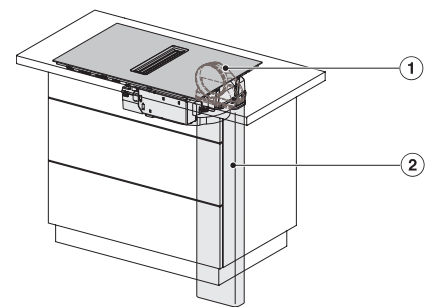

Dimenzije u mm (visina)	200
Dimenzije u mm (dubina)	520
Dimenzije izreza u mm (širina) kod ugradnje polaganjem na radnu površinu	780
Dimenzije izreza u mm (dubina) kod ugradnje polaganjem na radnu površinu	500
Visina ugradnje s priključnom kutijom u mm	200
Unutarnja dimenzija izreza u mm (širina) kod ugradnje u ravnini s radnom površinom	780
Unutarnja dimenzije izreza u mm (dubina) kod ugradnje u ravnini s radnom površinom	500
Težina u kg	15
Vanjska dimenzija izreza u mm (širina) kod ugradnje u ravnini s radnom površinom	804
Vanjska dimenzija izreza u mm (dubina) kod ugradnje u ravnini s radnom površinom	524
Ukupna priključna vrijednost u kW	7,50
Napon u V	230
Frekvencija u Hz	50-60
Duljina električnog kabela u m	1,6
<b>Isporučeni pribor</b>	
Priključni kabel	Da

KMDA7272FL, KMDA7473FL – flush – Installation drawing

KMDA7272FL, KMDA7473FL – Installation drawing

KMDA7272FL/FR – Operating options

KMDA7272FL/FR, KMDA7473FL/FR, Exhaust air (Installation drawing)

KMDA7272FL, KMDA7473FL – Side view flush, Plug&Play – Installation drawing

KMDA7272FL, KMDA7473FL – Side view lying on top, Plug&Play – Installation drawing

KMDA7272FL, KMDA7473FL – Side view flush+X, Plug&Play – Installation drawing

KMDA7272FL, KMDA7473FL – Side view lying on top+X, Plug&Play – Installation drawing