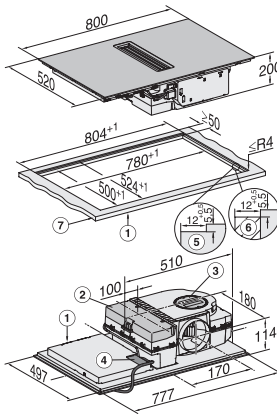

KMDA 7272 FL-A Silence

Indukcijska ploča za kuhanje s integriranom napom sa Silence motorom i 4 pojed. zone za kuhanje s načinom rada na odvod zraka

	Abluftbetrieb	Geführter Umluftbetrieb	Plug&Play-Betrieb
KMDA 7272 FR-A	✓	–	–
KMDA 7272 FR-U	–	✓	✓/✓
KMDA 7272 FL-A	✓	–	–
KMDA 7272 FL-U	–	✓	✓/✓

KMDA7272FL, KMDA7473FL – flush – Installation drawing