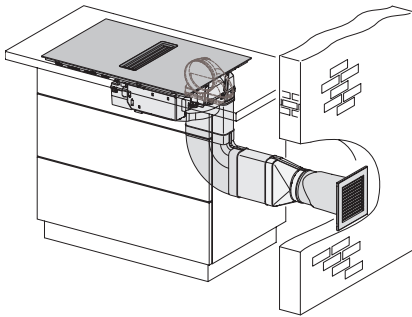

Dimenzije u mm (visina)	200
Dimenzije u mm (dubina)	520
Dimenzije izreza u mm (širina) kod ugradnje polaganjem na radnu površinu	780
Dimenzije izreza u mm (dubina) kod ugradnje polaganjem na radnu površinu	500
Visina ugradnje s priključnom kutijom u mm	200
Unutarnja dimenzija izreza u mm (širina) kod ugradnje u ravnini s radnom površinom	780
Unutarnja dimenzije izreza u mm (dubina) kod ugradnje u ravnini s radnom površinom	500
Težina u kg	15
Vanjska dimenzija izreza u mm (širina) kod ugradnje u ravnini s radnom površinom	804
Vanjska dimenzija izreza u mm (dubina) kod ugradnje u ravnini s radnom površinom	524
Ukupna priključna vrijednost u kW	7,50
Napon u V	230
Frekvencija u Hz	50-60
Duljina električnog kabela u m	1,6
<b>Isporučeni pribor</b>	
Priključni kabel	Da

## KMDA 7272 FL-A Silence

Indukcijska ploča za kuhanje s integriranom napom

sa Silence motorom i 4 pojed. zone za kuhanje s načinom rada na odvod zraka

	Abluftbetrieb	Geführter Umluftbetrieb	Plug&Play-Betrieb
KMDA 7272 FR-A	✓	–	–
KMDA 7272 FR-U	–	✓	✓/✓
KMDA 7272 FL-A	✓	–	–
KMDA 7272 FL-U	–	✓	✓/✓

KMDA7272FL, KMDA7473FL – flush – Installation drawing

KMDA7272FL, KMDA7473FL – Installation drawing

KMDA7272FL/FR – Operating options

KMDA7272FL/FR, KMDA7473FL/FR, Exhaust air (Installation drawing)

KMDA7272FL, KMDA7473FL – Side view flush, Plug&Play – Installation drawing

KMDA7272FL, KMDA7473FL – Side view lying on top, Plug&Play – Installation drawing

KMDA7272FL, KMDA7473FL – Side view flush+X, Plug&Play – Installation drawing

KMDA7272FL, KMDA7473FL – Side view lying on top+X, Plug&Play – Installation drawing