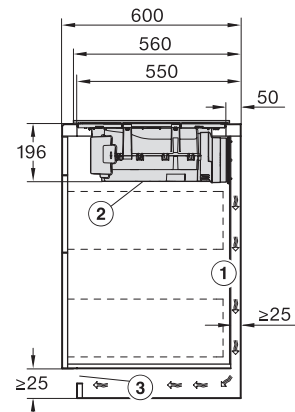

Dimenzije u mm (visina)	200
Dimenzije u mm (dubina)	520
Dimenzije izreza u mm (širina) kod ugradnje polaganjem na radnu površinu	780
Dimenzije izreza u mm (dubina) kod ugradnje polaganjem na radnu površinu	500
Visina ugradnje s priključnom kutijom u mm	200
Unutarnja dimenzija izreza u mm (širina) kod ugradnje u ravnini s radnom površinom	780
Unutarnja dimenzije izreza u mm (dubina) kod ugradnje u ravnini s radnom površinom	500
Težina u kg	15
Vanjska dimenzija izreza u mm (širina) kod ugradnje u ravnini s radnom površinom	804
Vanjska dimenzija izreza u mm (dubina) kod ugradnje u ravnini s radnom površinom	524
Ukupna priključna vrijednost u kW	7,50
Napon u V	230
Frekvencija u Hz	50-60
Duljina električnog kabela u m	1,6
<b>Isporučeni pribor</b>	
Priključni kabel	Da

KMDA7272FL, KMDA7473FL – flush – Installation drawing

KMDA7272FL, KMDA7473FL – Installation drawing

KMDA7272FL/FR – Operating options

KMDA7272FL/FR, KMDA7473FL/FR, Exhaust air (Installation drawing)

KMDA7272FL, KMDA7473FL – Side view flush, Plug&Play – Installation drawing

KMDA7272FL, KMDA7473FL – Side view lying on top, Plug&Play – Installation drawing

KMDA7272FL, KMDA7473FL – Side view flush+X, Plug&Play – Installation drawing

KMDA7272FL, KMDA7473FL – Side view lying on top+X, Plug&Play – Installation drawing