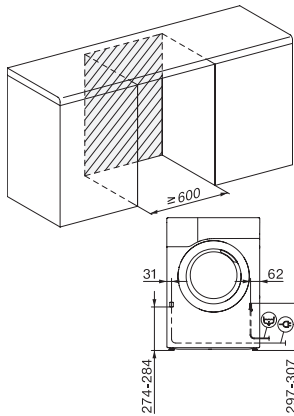

TCA230WP Active

T1 sušilica rublja s toplinskom pumpom:

S A++ i izvrsnom Miele kvalitetom po atraktivnoj početnoj cijeni.

EAN: 4002516609858 / Materijal: 12112840 / Stari broj materijala: 12CA2302D

Impregnacija	•
Predglačanje	•
Posteljina	•
Toplo prozračivanje/DryFresh	•
Dodatne opcije kod sušenja	
Zaštita od gužvanja	•
Nježno sušenje plus	•
Kvaliteta	
Nježna rebra	•
Sigurnost	
PIN kôd	•
Prikaz „Isprazniti spremnik“	•
Prikaz „Očistiti filter“	•
Optičko sučelje	•
Tehnički podaci	
Dimenzije u mm (širina)	596
Dimenzije u mm (visina)	850
Dimenzije u mm (dubina)	640
Dubina uređaja pri otvorenim vratima u mm	1054
Težina u kg	56
Ukupna priključna vrijednost u kW	1,10
Napon u V	220-240
Osigurač u A	10
Frekvencija u Hz	50
Duljina električnog kabela u m	2,0
Hermetički zatvoreno	•
Vrsta sredstva za hlađenje	R290
Količina rashladnog sredstva u kg	0,11
Potencijal stvaranja stakleničkih plinova sredstva za hlađenje u CO ₂ e	3
Potencijal stvaranja stakleničkih plinova uređaja u CO ₂ e	0,33
Zamjena rasvjetnog tijela	Servisna služba
Isporučeni pribor	
Mirisni umetak	•
Vaučer za još jedan mirisni umetak	•

TCA230WP Active

T1 sušilica rublja s toplinskom pumpom:

S A++ i izvrsnom Miele kvalitetom po atraktivnoj početnoj cijeni.

T1 installation drawing, slanted facia or straight facia, measures in mm

T1 drawing, slanted facia or straight facia, measures in mm

T1 drawing, slanted facia or straight facia, without porthole, measures in mm

T1 drawing, slanted facia or straight facia, measures in mm