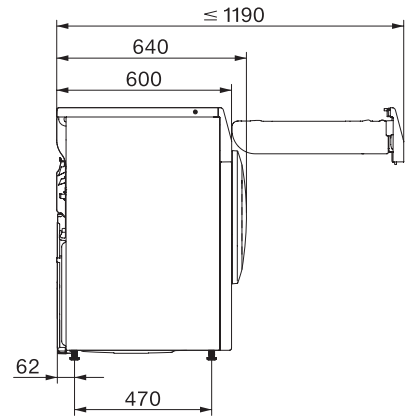

TCA230WP Active

T1 sušilica rublja s toplinskom pumpom:

S A++ i izvrsnom Miele kvalitetom po atraktivnoj početnoj cijeni.

EAN: 4002516609858 / Materijal: 12112840 / Stari broj materijala: 12CA2302D

Impregnacija	•
Predglačanje	•
Posteljina	•
Toplo prozračivanje/DryFresh	•
Dodatne opcije kod sušenja	
Zaštita od gužvanja	•
Nježno sušenje plus	•
Kvaliteta	
Nježna rebra	•
Sigurnost	
PIN kôd	•
Prikaz „Isprazniti spremnik“	•
Prikaz „Očistiti filter“	•
Optičko sučelje	•
Tehnički podaci	
Dimenzije u mm (širina)	596
Dimenzije u mm (visina)	850
Dimenzije u mm (dubina)	640
Dubina uređaja pri otvorenim vratima u mm	1054
Težina u kg	56
Ukupna priključna vrijednost u kW	1,10
Napon u V	220-240
Osigurač u A	10
Frekvencija u Hz	50
Duljina električnog kabela u m	2,0
Hermetički zatvoreno	•
Vrsta sredstva za hlađenje	R290
Količina rashladnog sredstva u kg	0,11
Potencijal stvaranja stakleničkih plinova sredstva za hlađenje u CO ₂ e	3
Potencijal stvaranja stakleničkih plinova uređaja u CO ₂ e	0,33
Zamjena rasvjetnog tijela	Servisna služba
Isporučeni pribor	
Mirisni umetak	•
Vaučer za još jedan mirisni umetak	•

TCA230WP Active

T1 sušilica rublja s toplinskom pumpom:

S A++ i izvrsnom Miele kvalitetom po atraktivnoj početnoj cijeni.

T1 installation drawing, slanted facia or straight facia, measures in mm

T1 drawing, slanted facia or straight facia, measures in mm

T1 drawing, slanted facia or straight facia, without porthole, measures in mm

T1 drawing, slanted facia or straight facia, measures in mm