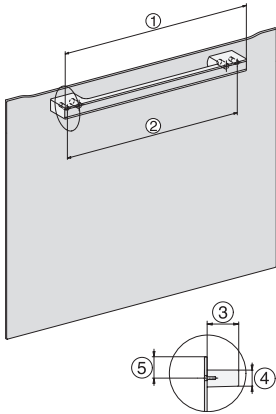

DGC 7865 HC Pro

Parna pećnica s priključkom na svježu vodu i odvod
za pripremu na paru i pečenje s bežičnim termometrom za hranu + HydroClean.

H7000 handle, glass, installation drawings