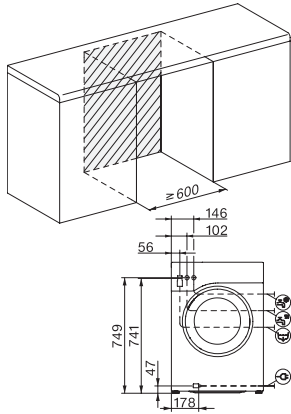

WWF364 WPS PWash&8kg

W1 perilica rublja sa prednjim punjenjem:

S QuickPowerWash i 1600 okr/min za brzi učinak pranja.

W1 drawing, facia 5 degree, measures in mm

W1 drawing, facia 5 degree, measures in mm

W1 drawing, facia 5 degree, measures in mm

W1 drawing, facia 5 degree, measures in mm