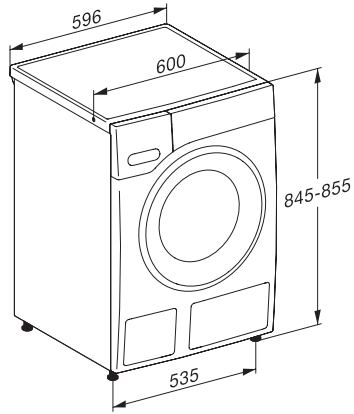

WWF364 WPS PWash&8kg

W1 perilica rublja sa prednjim punjenjem:

S QuickPowerWash i 1600 okr/min za brzi učinak pranja.

W1 drawing, facia 5 degree, measures in mm

W1 drawing, facia 5 degree, measures in mm

W1 drawing, facia 5 degree, measures in mm

W1 drawing, facia 5 degree, measures in mm