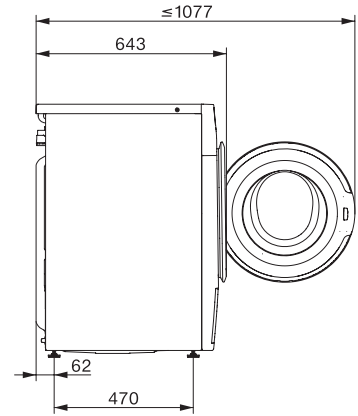

WWF364 WPS PWash&8kg

W1 perilica rublja sa prednjim punjenjem:

S QuickPowerWash i 1600 okr/min za brzi učinak pranja.

W1 drawing, facia 5 degree, measures in mm

W1 drawing, facia 5 degree, measures in mm

W1 drawing, facia 5 degree, measures in mm

W1 drawing, facia 5 degree, measures in mm