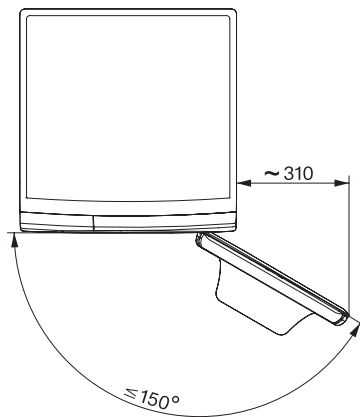

WWF364 WPS PWash&8kg

W1 perilica rublja sa prednjim punjenjem:

S QuickPowerWash i 1600 okr/min za brzi učinak pranja.

W1 drawing, facia 5 degree, measures in mm

W1 drawing, facia 5 degree, measures in mm

W1 drawing, facia 5 degree, measures in mm

W1 drawing, facia 5 degree, measures in mm