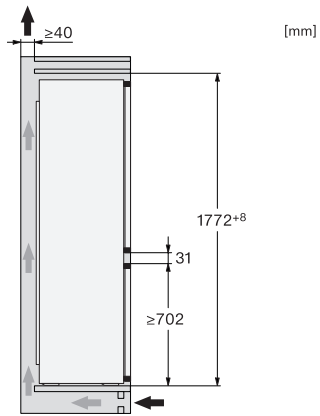

KDN 7714 E Active

Ugradbeni hladnjak sa zamrzivačem
s DailyFresh ExtraCool, praktičnim LED osvjetljenjem i NoFrost.

KFN7714F, KFNS7716FC, KD7714E, KD7724E,
KDN7714E, KDN7724E Active, side view (installation
drawings)