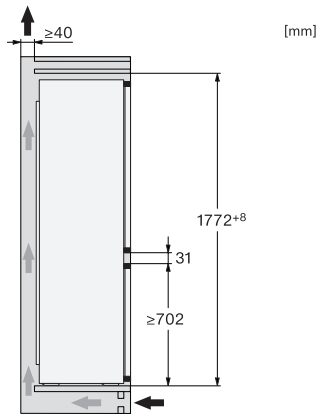

KD 7714 E Active

Ugradbeni hladnjak sa zamrzivačem
s DailyFresh ExtraCool, praktičnim LED osvjetljenjem i ComfortFrost.

KFN7714F, KFNS7716FC, KD7714E, KD7724E,
KDN7714E, KDN7724E Active, side view (installation
drawings)