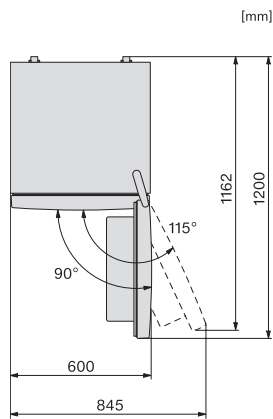

KD 4052 E Active

Samostojeći hladnjak sa zamrzivačem

s DailyFresh, DuplexCool i ComfortFrost po pristupačnoj početnoj cijeni.

KF4372CD, KF4392CD, KD4050E Active, KD4052E Active, KD4072E Active, KD4172E Active, top view (installation drawings)