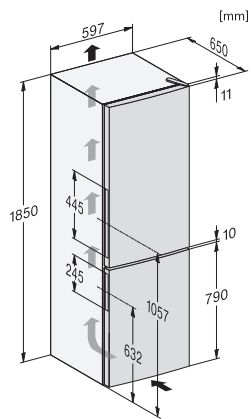

KD 4072 E Active

Samostojeći hladnjak sa zamrzivačem

s DailyFresh, DuplexCool i ComfortFrost po pristupačnoj početnoj cijeni.

KF4372CD, KD4172E Active, KD4072E Active, installation sketch (installation drawings)