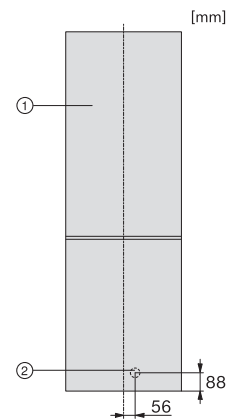

KDN4071E, KDN4074E, KDN4174E, KD4050E, KD4052E, KD4072E, KD4172E, connection sketch (footnote*) (installation drawings)