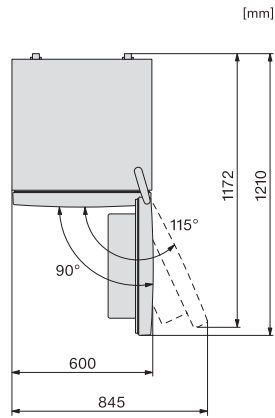

KFN4374ED, KDN4074E Active, KDN4071E Active, KDN4174E Active, KFN4391ED, KFN4394ED, top view (installation drawings)