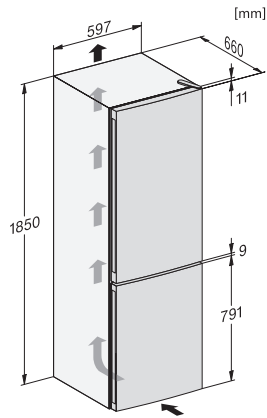

KFN 4374 ED

Samostojeći hladnjak sa zamrzivačem

s DailyFresh ExtraCool, NoFrost i LED osvjetljenjem za izrazitu praktičnost.

KFN4374ED, KDN4074E Active, KDN4071E Active, KDN4174E Active, installation sketch (installation drawings)