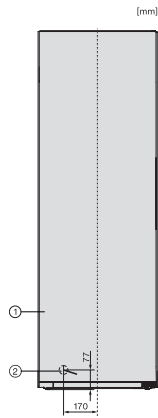

FNS 4882 D

Samostojeći zamrzivač

s NoFrost i najvećim komforom za savršenu Side-by-Side kombinaciju.

FN4372E, FN4372D, FN4872D, FN4874C, FNS4382E, FNS4382E C, FNS4782E bb, FNS4882D, installation (footnote*) (drawings)