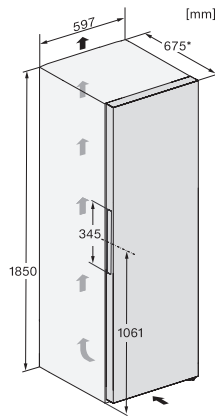

FN 4372 E

Samostojeći zamrzivač

s NoFrost, SideOpen i XXL Box za izrazitu praktičnost.

EAN: 4002516516965 / Materijal: 11952980 / Stari broj materijala: 37437254EU1

Potrošnja električne energije u miliamperima (mA)	1300
Napon u V	220-240
Osigurač u A	10
Broj faza	1
Frekvencija u Hz	50-60
Duljina električnog kabela u m	2,1
Zamjena rasvjetnog tijela	Servisna služba
Isporučeni pribor	
Posuda za kockice leda	•

FN 4372 E
Samostojeći zamrzivač
s NoFrost, SideOpen i XXL Box za izrazitu praktičnost.

FN4372E, FN4372D, FN4872D, FN4874C, FNS4382E, FNS4382E C, FNS4782E bb, FNS4882D, installation (footnote*) (drawings)