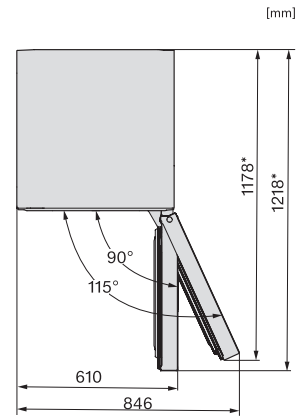

KFN4375DD, KFN4395DD, KFN4393FD, KFN4393D, KFN4377DD, KS4383ED, K4373ED, FN4312E, top view (footnote*)