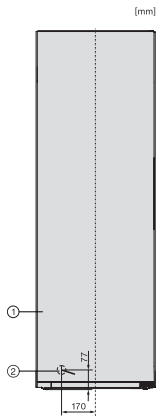

FN 4372 E

Samostojeći zamrzivač

s NoFrost, SideOpen i XXL Box za izrazitu praktičnost.

EAN: 4002516516965 / Materijal: 11952980 / Stari broj materijala: 37437254EU1

Napon u V	220-240
Osigurač u A	10
Broj faza	1
Frekvencija u Hz	50-60
Duljina električnog kabela u m	2,1
Zamjena rasvjetnog tijela	Servisna služba
<b>Isporučeni pribor</b>	
Posuda za kockice leda	•

FN 4372 E  
Samostojeći zamrzivač  
s NoFrost, SideOpen i XXL Box za izrazitu praktičnost.

FN4372E, FN4372D, FN4872D, FN4874C, FNS4382E, FNS4382E C, FNS4782E bb, FNS4882D, installation (footnote\*) (drawings)