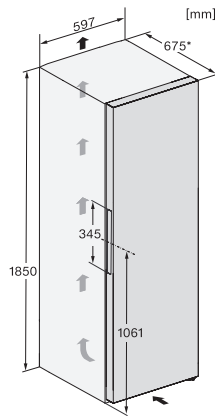

FN 4372 E

Samostojeći zamrzivač

s NoFrost, SideOpen i XXL Box za izrazitu praktičnost.

EAN: 4002516516965 / Materijal: 11952980 / Stari broj materijala: 37437254EU1

Napon u V	220-240
Osigurač u A	10
Broj faza	1
Frekvencija u Hz	50-60
Duljina električnog kabela u m	2,1
Zamjena rasvjetnog tijela	Servisna služba
<b>Isporučeni pribor</b>	
Posuda za kockice leda	•

FN 4372 E  
Samostojeći zamrzivač  
s NoFrost, SideOpen i XXL Box za izrazitu praktičnost.

FN4372E, FN4372D, FN4872D, FN4874C, FNS4382E, FNS4382E C, FNS4782E bb, FNS4882D, installation (footnote\*) (drawings)