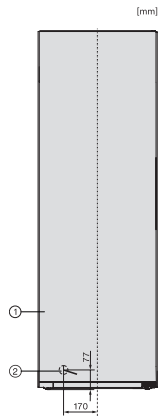

FN 4372 E

Samostojeći zamrzivač

s NoFrost, SideOpen i XXL Box za izrazitu praktičnost.

EAN: 4002516516965 / Materijal: 11952980 / Stari broj materijala: 37437254EU1

Potrošnja električne energije u miliamperima (mA)	1300
Napon u V	220-240
Osigurač u A	10
Broj faza	1
Frekvencija u Hz	50-60
Duljina električnog kabela u m	2,1
Zamjena rasvjetnog tijela	Servisna služba
Isporučeni pribor	
Posuda za kockice leda	•

FN 4372 E
Samostojeći zamrzivač
s NoFrost, SideOpen i XXL Box za izrazitu praktičnost.

FN4372E, FN4372D, FN4872D, FN4874C, FNS4382E, FNS4382E C, FNS4782E bb, FNS4882D, installation (footnote*) (drawings)