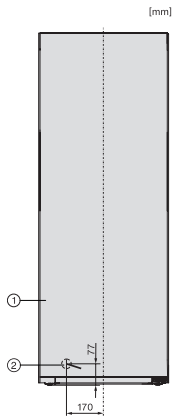

FN 4342 E

Samostojeći zamrzivač

s NoFrost, SideOpen i XXL Box za izrazitu praktičnost.

EAN: 4002516516958 / Materijal: 11952970 / Stari broj materijala: 37434254EU1

Napon u V	220-240
Osigurač u A	10
Broj faza	1
Frekvencija u Hz	50-60
Duljina električnog kabela u m	2,1
Zamjena rasvjetnog tijela	Servisna služba
<b>Isporučeni pribor</b>	
Posuda za kockice leda	•

FN 4342 E  
Samostojeći zamrzivač  
s NoFrost, SideOpen i XXL Box za izrazitu praktičnost.

FN4342E, FN4342D, FN4842D, FN4844C, installation (footnote\*) (installation drawings)

K4343DD, K4343FD, K4343ED, FN4342E, FN4342D, installation sketch (footnote\*) (installation drawings)