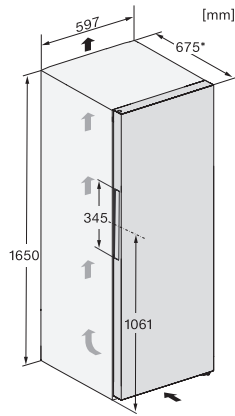

FN 4342 E

Samostojeći zamrzivač

s NoFrost, SideOpen i XXL Box za izrazitu praktičnost.

EAN: 4002516516958 / Materijal: 11952970 / Stari broj materijala: 37434254EU1

Napon u V	220-240
Osigurač u A	10
Broj faza	1
Frekvencija u Hz	50-60
Duljina električnog kabela u m	2,1
Zamjena rasvjetnog tijela	Servisna služba
<b>Isporučeni pribor</b>	
Posuda za kockice leda	•

FN 4342 E  
Samostojeći zamrzivač  
s NoFrost, SideOpen i XXL Box za izrazitu praktičnost.

FN4342E, FN4342D, FN4842D, FN4844C, installation (footnote\*) (installation drawings)

K4343DD, K4343FD, K4343ED, FN4342E, FN4342D, installation sketch (footnote\*) (installation drawings)