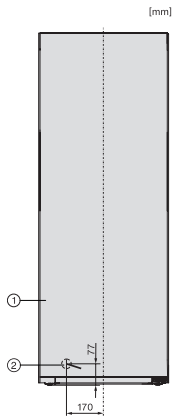

FN 4342 E

Samostojeći zamrzivač

s NoFrost, SideOpen i XXL Box za izrazitu praktičnost.

EAN: 4002516516958 / Materijal: 11952970 / Stari broj materijala: 37434254EU1

Potrošnja električne energije u miliamperima (mA)	1300
Napon u V	220-240
Osigurač u A	10
Broj faza	1
Frekvencija u Hz	50-60
Duljina električnog kabela u m	2,1
Zamjena rasvjetnog tijela	Servisna služba
Isporučeni pribor	
Posuda za kockice leda	•

FN 4342 E
 Samostojeći zamrzivač
 s NoFrost, SideOpen i XXL Box za izrazitu praktičnost.

FN4342E, FN4342D, FN4842D, FN4844C, installation (footnote*) (installation drawings)

K4343DD, K4343FD, K4343ED, FN4342E, FN4342D, installation sketch (footnote*) (installation drawings)