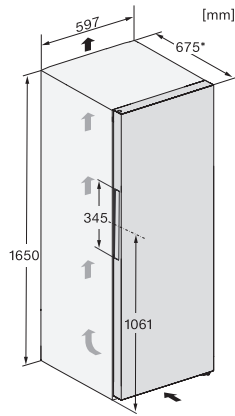

FN 4342 E

Samostojeći zamrzivač

s NoFrost, SideOpen i XXL Box za izrazitu praktičnost.

EAN: 4002516516958 / Materijal: 11952970 / Stari broj materijala: 37434254EU1

Potrošnja električne energije u miliamperima (mA)	1300
Napon u V	220-240
Osigurač u A	10
Broj faza	1
Frekvencija u Hz	50-60
Duljina električnog kabela u m	2,1
Zamjena rasvjetnog tijela	Servisna služba
Isporučeni pribor	
Posuda za kockice leda	•

FN 4342 E
 Samostojeći zamrzivač
 s NoFrost, SideOpen i XXL Box za izrazitu praktičnost.

FN4342E, FN4342D, FN4842D, FN4844C, installation (footnote*) (installation drawings)

K4343DD, K4343FD, K4343ED, FN4342E, FN4342D, installation sketch (footnote*) (installation drawings)