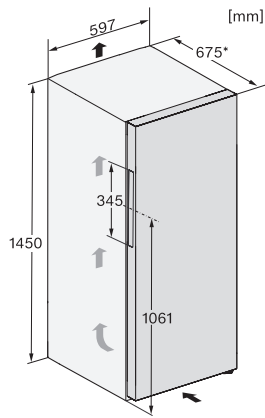

Isporučeni pribor

Posuda za kockice leda

•

FN 4322 E

Samostojeći zamrzivač
s NoFrost, SideOpen i XXL Box za izrazitu praktičnost.

FN4322E, FN4322D, FN4322D ws-1, FN4822D, FN4824C, installation (footnote*) (installation drawings)