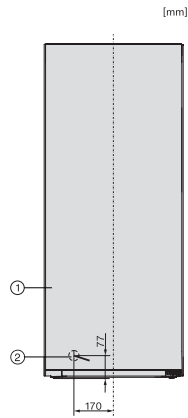

FN 4322 E

Samostojeći zamrzivač

s NoFrost, SideOpen i XXL Box za izrazitu praktičnost.

EAN: 4002516516941 / Materijal: 11952960 / Stari broj materijala: 37432254EU1

Napon u V	220-240
Osigurač u A	10
Broj faza	1
Frekvencija u Hz	50-60
Duljina električnog kabela u m	2,1
Isporučeni pribor	
Posuda za kockice leda	•

FN 4322 E

Samostojeći zamrzivač
s NoFrost, SideOpen i XXL Box za izrazitu praktičnost.

FN4322C, FN4322E, FN4322D, FN4322D ws-1, FN4822D, FN4824C, installation (footnote*) (installation drawings)

K4323FD, K4323ED, K4323DD, FN4322E, FN4322D, FN4322D ws-1, installation sketch (footnote*) (installation drawings)