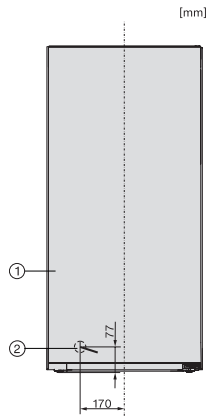

FN 4312 E

Samostojeći zamrzivač

s NoFrost, SideOpen i XXL Box za izrazitu praktičnost.

EAN: 4002516516934 / Materijal: 11952950 / Stari broj materijala: 37431254EU1

Napon u V	220-240
Osigurač u A	10
Broj faza	1
Frekvencija u Hz	50-60
Duljina električnog kabela u m	2,1
Zamjena rasvjetnog tijela	Servisna služba
Isporučeni pribor	
Posuda za kockice leda	•

FN 4312 E

Samostojeći zamrzivač
s NoFrost, SideOpen i XXL Box za izrazitu praktičnost.

FN4312E, FN4312D, FN4812D, installation (footnote*)
(installation drawings)

FN4312E, FN4312D, installation sketch (footnote*)
(installation drawings)