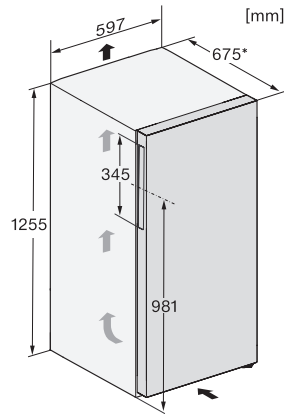

FN 4312 E

Samostojeći zamrzivač

s NoFrost, SideOpen i XXL Box za izrazitu praktičnost.

EAN: 4002516516934 / Materijal: 11952950 / Stari broj materijala: 37431254EU1

Napon u V	220-240
Osigurač u A	10
Broj faza	1
Frekvencija u Hz	50-60
Duljina električnog kabela u m	2,1
Zamjena rasvjetnog tijela	Servisna služba
Isporučeni pribor	
Posuda za kockice leda	•

FN 4312 E

Samostojeći zamrzivač
s NoFrost, SideOpen i XXL Box za izrazitu praktičnost.

FN4312E, FN4312D, FN4812D, installation (footnote*)
(installation drawings)

FN4312E, FN4312D, installation sketch (footnote*)
(installation drawings)