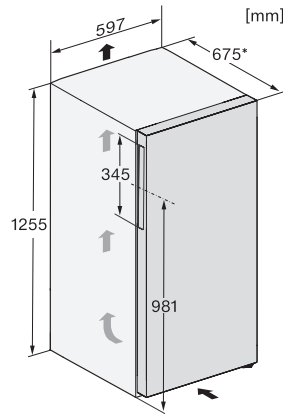

FN 4312 E

Samostojeći zamrzivač

s NoFrost, SideOpen i XXL Box za izrazitu praktičnost.

EAN: 4002516516934 / Materijal: 11952950 / Stari broj materijala: 37431254EU1

Napon u V	220-240
Osigurač u A	10
Broj faza	1
Frekvencija u Hz	50-60
Duljina električnog kabela u m	2,1
Zamjena rasvjetnog tijela	Servisna služba
Isporučeni pribor	
Posuda za kockice leda	•

FN 4312 E

Samostojeći zamrzivač
s NoFrost, SideOpen i XXL Box za izrazitu praktičnost.

FN4312E, FN4312D, FN4812D, installation (footnote*)
(installation drawings)

FN4312E, FN4312D, installation sketch (footnote*)
(installation drawings)