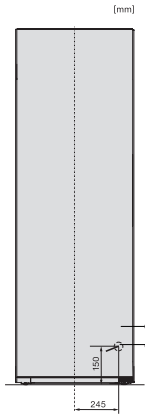

KS 4887 DD

Samostojeći hladnjak

s PerfectFresh Active, FlexiLight 2.0 i Click2open za najveću praktičnost.

KS4373ED, KS4383ED, KS4383 C ED, KS4783 bb Blackboard, KS4887DD, installation (footnote*) (installation drawings)