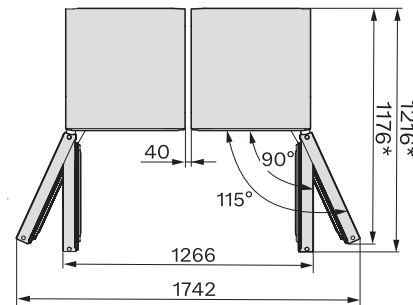

KWTS4785F, KS4887DD, KWTS4785F, KS4383ED, KWTS4785F, KWNS4784DE, KWNS4784DE, KS4887DD, top view (*footnote)