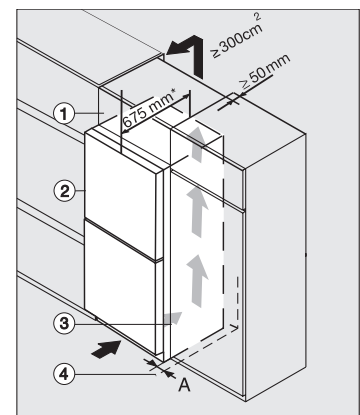

Integrating freestanding refrigeration appliance in a run of kitchen units, edt/cs, ws, bst, el (*footnote)