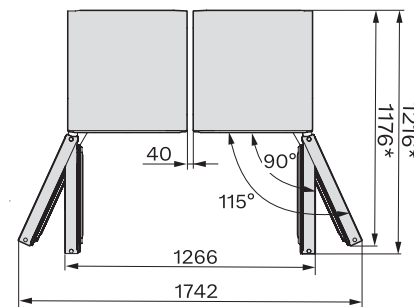

KWTS4785F, KS4887DD, KWTS4785F, KS4383ED, KWTS4785F, KWNS4784DE, KWNS4784DE, KS4887DD, top view (*footnote)