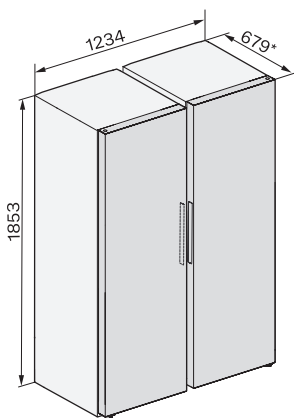

KWTS4785F, KS4887DD, KWTS4785F, KS4383ED, KWTS4785F, KWNS4784DE, KWNS4784DE, KS4887DD, installation sketch (*footnote)