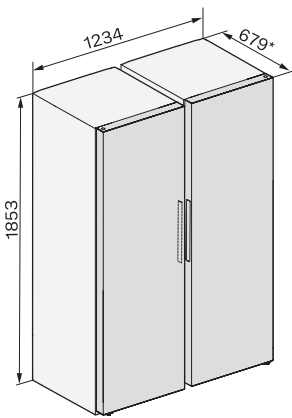

KWTS4785F, KS4887DD, KWTS4785F, KS4383ED, KWTS4785F, KWNS4784DE, KWNS4784DE, KS4887DD, installation sketch (*footnote)