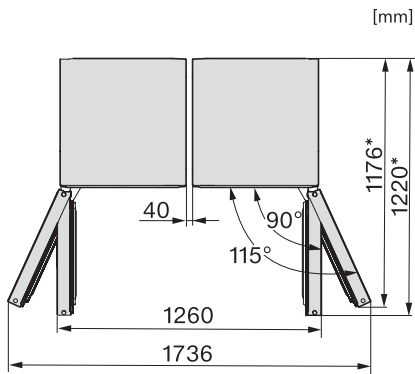

KS4887DD, FNS4882D, top view, Side-by-Side (*footnote) (installation drawings)