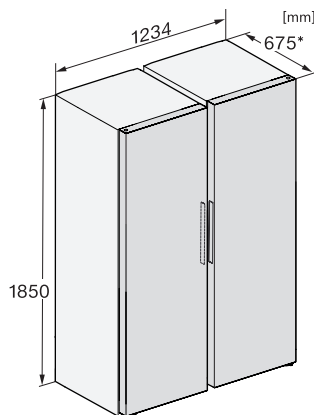

KS4383ED, KS4887DD, FNS4382D, FNS4382E, FNS4882D, installation sketch, Side-by-Side (*footnote) (installation drawings)