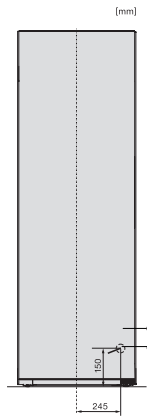

KS 4887 DD

Samostojeći hladnjak

s PerfectFresh Active, FlexiLight 2.0 i Click2open za najveću praktičnost.

KS4373ED, KS4383ED, KS4383 C ED, KS4783 bb Blackboard, KS4887DD, installation (footnote*) (installation drawings)