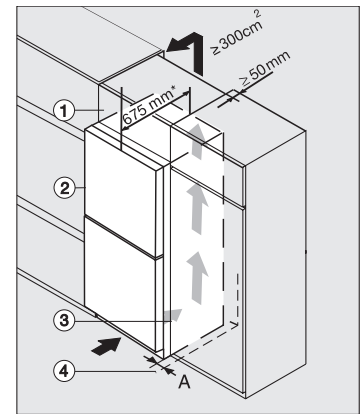

Integrating freestanding refrigeration appliance in a run of kitchen units, edt/cs, ws, bst, el (*footnote)