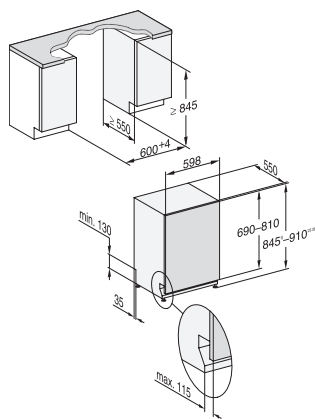

G 7255 SCVi XXL

Potpuno integrirana perilica posuđa XXL
s 3D MultiFlex ladicom za najveći komfor.

EAN: 4002516469247 / Materijal: 11884790 / Stari broj materijala: 21725562A

Opcije pranja	
IntenseZone	•
Express	•
Posebno čisto	•
Posebno suho	•
Dizajn košara	
Smještaj pribora za jelo	3D MultiFlex ladica
FlexCare polica za šalice	1
Oprema košara	ComfortPlus
Broj kompleta za jelo	14
Sigurnost	
Waterproof sustav	•
Prikaz kontrole sita	•
Tehnički podaci	
Širina niše minimalna u mm	600
Širina niše maksimalna u mm	600
Visina niše minimalna u mm	845
Visina niše maksimalna u mm	910
Dubina niše u mm	550
Širina uređaja u mm	598
Visina uređaja u mm	845
Dubina uređaja u mm	550
Dubina uređaja pri otvorenim vratima u cm	120,5
Neto težina u kg	49,0
Ukupna priključna vrijednost u kW	2,00
Napon u V	230
Osigurač u A	10
Broj faza	1
Standardna električna frekvencija	50
Duljina crijeva za dovod vode u cm	1,50
Duljina crijeva za odvod vode u cm	1,50
Duljina električnog kabela u m	1,70
Mini. težina prednje ploče u kg	4,0
Maks. težina prednje ploče u kg	10,0
[putem servisne službe se može opremiti na mini.]	7,0
[putem servisne službe se može opremiti na maks.]	14,0
Raspoloživi jezici na zaslonu	
Raspoloživi jezici na zaslonu s MultiLingua	deutsch, english, español, français, italiano, nederlands, português, svenska
Isporučeni pribor	
1 x pakiranje UltraTabs (20 komada)	•
Vaučer za 1 x pakiranje UltraTabs (20 komada) ili 9 pakiranja po posebnoj cijeni	•

G 7255 SCVi XXL

Potpuno integrirana perilica posuđa XXL
s 3D MultiFlex ladicom za najveći komfor.

G7000, fully integrated dishwasher, XXL, 60cm (installation drawing)

G7000, fully integrated dishwasher, XXL, 60cm (installation drawing)