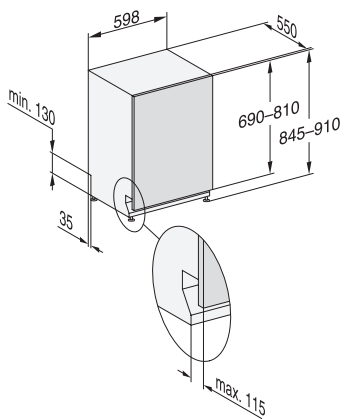

G 7255 SCVi XXL

Potpuno integrirana perilica posuđa XXL
s 3D MultiFlex ladicom za najveći komfor.

EAN: 4002516469247 / Materijal: 11884790 / Stari broj materijala: 21725562A

Opcije pranja	
IntenseZone	•
Express	•
Posebno čisto	•
Posebno suho	•
Dizajn košara	
Smještaj pribora za jelo	3D MultiFlex ladica
FlexCare polica za šalice	1
Oprema košara	ComfortPlus
Broj kompleta za jelo	14
Sigurnost	
Waterproof sustav	•
Prikaz kontrole sita	•
Tehnički podaci	
Širina niše minimalna u mm	600
Širina niše maksimalna u mm	600
Visina niše minimalna u mm	845
Visina niše maksimalna u mm	910
Dubina niše u mm	550
Širina uređaja u mm	598
Visina uređaja u mm	845
Dubina uređaja u mm	550
Dubina uređaja pri otvorenim vratima u cm	120,5
Neto težina u kg	49,0
Ukupna priključna vrijednost u kW	2,00
Napon u V	230
Osigurač u A	10
Broj faza	1
Standardna električna frekvencija	50
Duljina crijeva za dovod vode u cm	1,50
Duljina crijeva za odvod vode u cm	1,50
Duljina električnog kabela u m	1,70
Mini. težina prednje ploče u kg	4,0
Maks. težina prednje ploče u kg	10,0
[putem servisne službe se može opremiti na mini.]	7,0
[putem servisne službe se može opremiti na maks.]	14,0
Raspoloživi jezici na zaslonu	
Raspoloživi jezici na zaslonu s MultiLingua	deutsch, english, español, français, italiano, nederlands, português, svenska
Isporučeni pribor	
1 x pakiranje UltraTabs (20 komada)	•
Vaučer za 1 x pakiranje UltraTabs (20 komada) ili 9 pakiranja po posebnoj cijeni	•

G 7255 SCVi XXL

Potpuno integrirana perilica posuđa XXL
s 3D MultiFlex ladicom za najveći komfor.

G7000, fully integrated dishwasher, XXL, 60cm (installation drawing)

G7000, fully integrated dishwasher, XXL, 60cm (installation drawing)