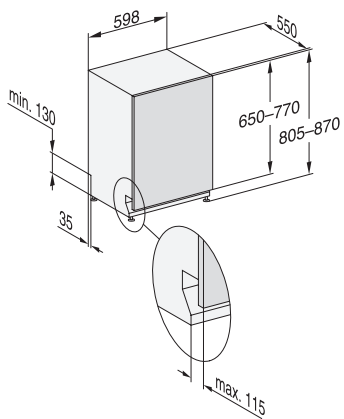

G 7250 SCVi

Potpuno integrirana perilica posuđa
s 3D MultiFlex ladicom za najveći komfor.

EAN: 4002516469230 / Materijal: 11884770 / Stari broj materijala: 21725062A

Opcije pranja	
IntenseZone	•
Express	•
Posebno čisto	•
Posebno suho	•
Dizajn košara	
Smještaj pribora za jelo	3D MultiFlex ladica
FlexCare polica za šalice	1
Oprema košara	ComfortPlus
Broj kompleta za jelo	14
Sigurnost	
Waterproof sustav	•
Prikaz kontrole sita	•
Tehnički podaci	
Širina niše minimalna u mm	600
Širina niše maksimalna u mm	600
Visina niše minimalna u mm	805
Visina niše maksimalna u mm	870
Dubina niše u mm	550
Širina uređaja u mm	598
Visina uređaja u mm	805
Dubina uređaja u mm	550
Dubina uređaja pri otvorenim vratima u cm	116,5
Neto težina u kg	48,0
Ukupna priključna vrijednost u kW	2,00
Napon u V	230
Osigurač u A	10
Broj faza	1
Standardna električna frekvencija	50
Duljina crijeva za dovod vode u cm	1,50
Duljina crijeva za odvod vode u cm	1,50
Duljina električnog kabela u m	1,70
Mini. težina prednje ploče u kg	4,0
Maks. težina prednje ploče u kg	10,0
[putem servisne službe se može opremiti na mini.]	8,0
[putem servisne službe se može opremiti na maks.]	16,0
Raspoloživi jezici na zaslonu	
Raspoloživi jezici na zaslonu s MultiLingua	deutsch, english, español, français, italiano, nederlands, português, türkçe
Isporučeni pribor	
1 x pakiranje UltraTabs (20 komada)	•
Vaučer za 1 x pakiranje UltraTabs (20 komada) ili 3 pakiranja (po 60 komada) po posebnoj cijeni	•

G 7250 SCVi

Potpuno integrirana perilica posuđa
s 3D MultiFlex ladicom za najveći komfor.

G7000, fully integrated dishwasher, 60cm (installation drawing)

G7000, fully integrated dishwasher, 60cm (installation drawing)