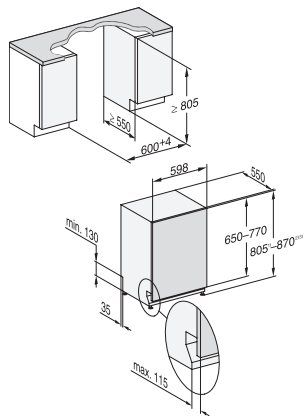

G 7250 SCVi

Potpuno integrirana perilica posuđa
s 3D MultiFlex ladicom za najveći komfor.

EAN: 4002516469230 / Materijal: 11884770 / Stari broj materijala: 21725062A

Opcije pranja	
IntenseZone	•
Express	•
Posebno čisto	•
Posebno suho	•
Dizajn košara	
Smještaj pribora za jelo	3D MultiFlex ladica
FlexCare polica za šalice	1
Oprema košara	ComfortPlus
Broj kompleta za jelo	14
Sigurnost	
Waterproof sustav	•
Prikaz kontrole sita	•
Tehnički podaci	
Širina niše minimalna u mm	600
Širina niše maksimalna u mm	600
Visina niše minimalna u mm	805
Visina niše maksimalna u mm	870
Dubina niše u mm	550
Širina uređaja u mm	598
Visina uređaja u mm	805
Dubina uređaja u mm	550
Dubina uređaja pri otvorenim vratima u cm	116,5
Neto težina u kg	48,0
Ukupna priključna vrijednost u kW	2,00
Napon u V	230
Osigurač u A	10
Broj faza	1
Standardna električna frekvencija	50
Duljina crijeva za dovod vode u cm	1,50
Duljina crijeva za odvod vode u cm	1,50
Duljina električnog kabela u m	1,70
Mini. težina prednje ploče u kg	4,0
Maks. težina prednje ploče u kg	10,0
[putem servisne službe se može opremiti na mini.]	8,0
[putem servisne službe se može opremiti na maks.]	16,0
Raspoloživi jezici na zaslonu	
Raspoloživi jezici na zaslonu s MultiLingua	deutsch, english, español, français, italiano, nederlands, português, türkçe
Isporučeni pribor	
1 x pakiranje UltraTabs (20 komada)	•
Vaučer za 1 x pakiranje UltraTabs (20 komada) ili 3 pakiranja (po 60 komada) po posebnoj cijeni	•

G 7250 SCVi

Potpuno integrirana perilica posuđa
s 3D MultiFlex ladicom za najveći komfor.

G7000, fully integrated dishwasher, 60cm (installation drawing)

G7000, fully integrated dishwasher, 60cm (installation drawing)