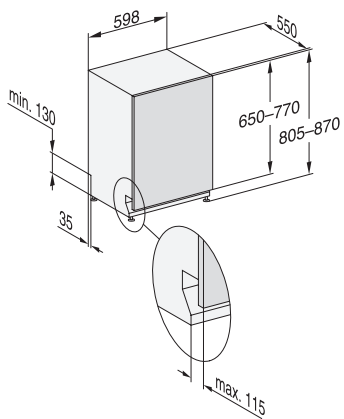

G 7250 SCVi

Potpuno integrirana perilica posuđa
s 3D MultiFlex ladicom za najveći komfor.

EAN: 4002516469230 / Materijal: 11884770 / Stari broj materijala: 21725062A

| Opcije pranja | |
|---|---|
| IntenseZone | • |
| Express | • |
| Posebno čisto | • |
| Posebno suho | • |
| Dizajn košara | |
| Smještaj pribora za jelo | 3D MultiFlex ladica |
| FlexCare polica za šalice | 1 |
| Oprema košara | ComfortPlus |
| Broj kompleta za jelo | 14 |
| Sigurnost | |
| Waterproof sustav | • |
| Prikaz kontrole sita | • |
| Tehnički podaci | |
| Širina niše minimalna u mm | 600 |
| Širina niše maksimalna u mm | 600 |
| Visina niše minimalna u mm | 805 |
| Visina niše maksimalna u mm | 870 |
| Dubina niše u mm | 550 |
| Širina uređaja u mm | 598 |
| Visina uređaja u mm | 805 |
| Dubina uređaja u mm | 550 |
| Dubina uređaja pri otvorenim vratima u cm | 116,5 |
| Neto težina u kg | 48,0 |
| Ukupna priključna vrijednost u kW | 2,00 |
| Napon u V | 230 |
| Osigurač u A | 10 |
| Broj faza | 1 |
| Standardna električna frekvencija | 50 |
| Duljina crijeva za dovod vode u cm | 1,50 |
| Duljina crijeva za odvod vode u cm | 1,50 |
| Duljina električnog kabela u m | 1,70 |
| Mini. težina prednje ploče u kg | 4,0 |
| Maks. težina prednje ploče u kg | 10,0 |
| [putem servisne službe se može opremiti na mini.] | 8,0 |
| [putem servisne službe se može opremiti na maks.] | 16,0 |
| Raspoloživi jezici na zaslonu | |
| Raspoloživi jezici na zaslonu s MultiLingua | deutsch, english, español, français, italiano, nederlands, português, türkçe |
| Isporučeni pribor | |
| 1 x pakiranje UltraTabs (20 komada) | • |
| Vaučer za 1 x pakiranje UltraTabs (20 komada) ili 9 pakiranja po posebnoj cijeni | • |

G 7250 SCVi

Potpuno integrirana perilica posuđa
s 3D MultiFlex ladicom za najveći komfor.

G7000, fully integrated dishwasher, 60cm (installation drawing)

G7000, fully integrated dishwasher, 60cm (installation drawing)