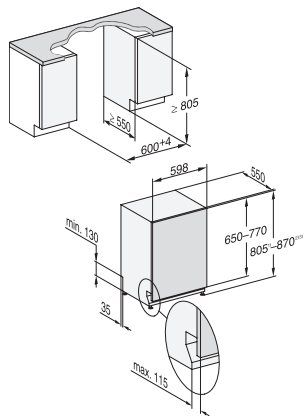

G 7250 SCVi

Potpuno integrirana perilica posuđa
s 3D MultiFlex ladicom za najveći komfor.

EAN: 4002516469230 / Materijal: 11884770 / Stari broj materijala: 21725062A

| Opcije pranja | |
|---|---|
| IntenseZone | • |
| Express | • |
| Posebno čisto | • |
| Posebno suho | • |
| Dizajn košara | |
| Smještaj pribora za jelo | 3D MultiFlex ladica |
| FlexCare polica za šalice | 1 |
| Oprema košara | ComfortPlus |
| Broj kompleta za jelo | 14 |
| Sigurnost | |
| Waterproof sustav | • |
| Prikaz kontrole sita | • |
| Tehnički podaci | |
| Širina niše minimalna u mm | 600 |
| Širina niše maksimalna u mm | 600 |
| Visina niše minimalna u mm | 805 |
| Visina niše maksimalna u mm | 870 |
| Dubina niše u mm | 550 |
| Širina uređaja u mm | 598 |
| Visina uređaja u mm | 805 |
| Dubina uređaja u mm | 550 |
| Dubina uređaja pri otvorenim vratima u cm | 116,5 |
| Neto težina u kg | 48,0 |
| Ukupna priključna vrijednost u kW | 2,00 |
| Napon u V | 230 |
| Osigurač u A | 10 |
| Broj faza | 1 |
| Standardna električna frekvencija | 50 |
| Duljina crijeva za dovod vode u cm | 1,50 |
| Duljina crijeva za odvod vode u cm | 1,50 |
| Duljina električnog kabela u m | 1,70 |
| Mini. težina prednje ploče u kg | 4,0 |
| Maks. težina prednje ploče u kg | 10,0 |
| [putem servisne službe se može opremiti na mini.] | 8,0 |
| [putem servisne službe se može opremiti na maks.] | 16,0 |
| Raspoloživi jezici na zaslonu | |
| Raspoloživi jezici na zaslonu s MultiLingua | deutsch, english, español, français, italiano, nederlands, português, türkçe |
| Isporučeni pribor | |
| 1 x pakiranje UltraTabs (20 komada) | • |
| Vaučer za 1 x pakiranje UltraTabs (20 komada) ili 9 pakiranja po posebnoj cijeni | • |

G 7250 SCVi

Potpuno integrirana perilica posuđa
s 3D MultiFlex ladicom za najveći komfor.

G7000, fully integrated dishwasher, 60cm (installation drawing)

G7000, fully integrated dishwasher, 60cm (installation drawing)