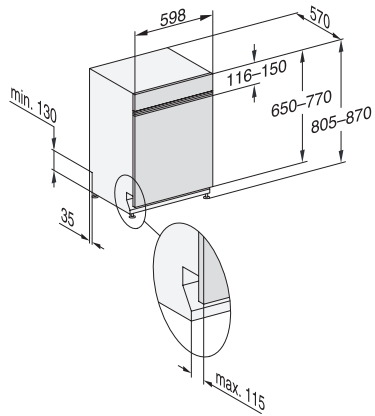

## G 7200 SCi

Integrirana perilica posuđa  
s 3D MultiFlex ladicom za najveći komfor.

EAN: 4002516469209 / Materijal: 11884730 / Stari broj materijala: 21720057A

Express	•
Posebno čisto	•
Posebno suho	•
<b>Dizajn košara</b>	
Smještaj pribora za jelo	3D MultiFlex ladicica
FlexCare polica za šalice	1
Oprema košara	ComfortPlus
Broj kompleta za jelo	14
<b>Sigurnost</b>	
Waterproof sustav	•
Prikaz kontrole sita	•
Zaštita za djecu	•
<b>Tehnički podaci</b>	
Širina niše minimalna u mm	600
Širina niše maksimalna u mm	600
Visina niše minimalna u mm	805
Visina niše maksimalna u mm	870
Dubina niše u mm	570
Širina uređaja u mm	598
Visina uređaja u mm	805
Dubina uređaja u mm	570
Dubina uređaja pri otvorenim vratima u cm	116,5
Neto težina u kg	48,2
Ukupna priključna vrijednost u kW	2,00
Napon u V	230
Osigurač u A	10
Broj faza	1
Standardna električna frekvencija	50
Duljina crijeva za dovod vode u cm	1,50
Duljina crijeva za odvod vode u cm	1,50
Duljina električnog kabela u m	1,70
Mini. težina prednje ploče u kg	3,0
Maks. težina prednje ploče u kg	10,0
[putem servisne službe se može opremiti na mini.]	8,0
[putem servisne službe se može opremiti na maks.]	18,0
<b>Raspoloživi jezici na zaslonu</b>	
Raspoloživi jezici na zaslonu s MultiLingua	deutsch, english (GB), hrvatski, română, slovenščina, srpski, ελληνικά
<b>Isporučeni pribor</b>	
1 x pakiranje UltraTabs (20 komada)	•
Vaučer za 1 x pakiranje UltraTabs (20 komada) ili 9 pakiranja po posebnoj cijeni	•

G 7200 SCi  
Integrirana perilica posuđa  
s 3D MultiFlex ladicom za najveći komfor.

G7000, integrated dishwasher, 60cm (installation drawing)

G7000, integrated dishwasher, 60cm (installation drawing)