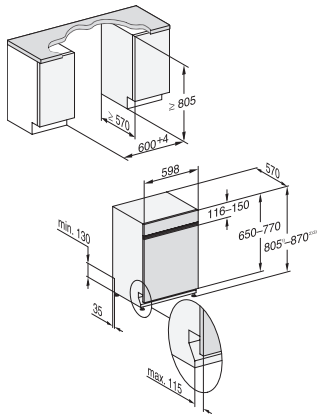

## G 7200 SCi

Integrirana perilica posuđa  
s 3D MultiFlex ladicom za najveći komfor.

EAN: 4002516469209 / Materijal: 11884730 / Stari broj materijala: 21720057A

Express	•
Posebno čisto	•
Posebno suho	•
<b>Dizajn košara</b>	
Smještaj pribora za jelo	3D MultiFlex ladicica
FlexCare polica za šalice	1
Oprema košara	ComfortPlus
Broj kompleta za jelo	14
<b>Sigurnost</b>	
Waterproof sustav	•
Prikaz kontrole sita	•
Zaštita za djecu	•
<b>Tehnički podaci</b>	
Širina niše minimalna u mm	600
Širina niše maksimalna u mm	600
Visina niše minimalna u mm	805
Visina niše maksimalna u mm	870
Dubina niše u mm	570
Širina uređaja u mm	598
Visina uređaja u mm	805
Dubina uređaja u mm	570
Dubina uređaja pri otvorenim vratima u cm	116,5
Neto težina u kg	48,2
Ukupna priključna vrijednost u kW	2,00
Napon u V	230
Osigurač u A	10
Broj faza	1
Standardna električna frekvencija	50
Duljina crijeva za dovod vode u cm	1,50
Duljina crijeva za odvod vode u cm	1,50
Duljina električnog kabela u m	1,70
Mini. težina prednje ploče u kg	3,0
Maks. težina prednje ploče u kg	10,0
[putem servisne službe se može opremiti na mini.]	8,0
[putem servisne službe se može opremiti na maks.]	18,0
<b>Raspoloživi jezici na zaslonu</b>	
Raspoloživi jezici na zaslonu s MultiLingua	deutsch, english (GB), hrvatski, română, slovenščina, srpski, ελληνικά
<b>Isporučeni pribor</b>	
1 x pakiranje UltraTabs (20 komada)	•
Vaučer za 1 x pakiranje UltraTabs (20 komada) ili 9 pakiranja po posebnoj cijeni	•

G 7200 SCi  
Integrirana perilica posuđa  
s 3D MultiFlex ladicom za najveći komfor.

G7000, integrated dishwasher, 60cm (installation drawing)

G7000, integrated dishwasher, 60cm (installation drawing)