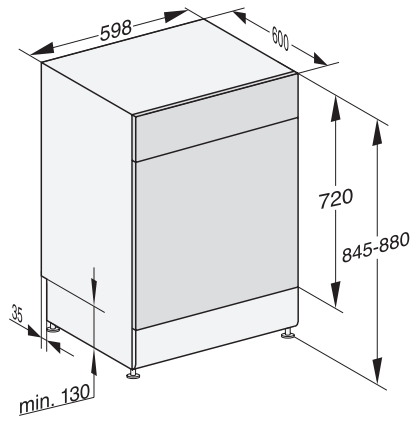

G 7200 SC

Samostojeće perilice posuđa
s 3D MultiFlex ladicom za najveći komfor.

G7000, free standing dishwasher, 60cm (installation drawing)