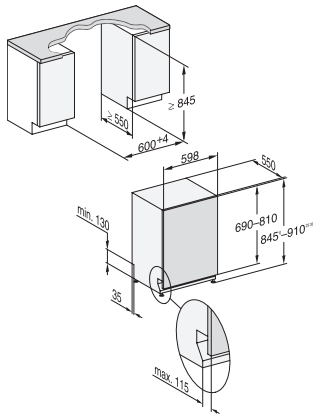

G 7065 SCVi XXL

Potpuno integrirana perilica posuđa XXL
s 3D MultiFlex ladicom za najveći komfor.

EAN: 4002516469131 / Materijal: 11884650 / Stari broj materijala: 21706562A

Opcije pranja	
IntenseZone	•
Express	•
Posebno čisto	•
Posebno suho	•
Dizajn košara	
Smještaj pribora za jelo	3D MultiFlex ladica
FlexCare polica za šalice	1
Oprema košara	ComfortPlus
Broj kompleta za jelo	14
Sigurnost	
Waterproof sustav	•
Prikaz kontrole sita	•
Tehnički podaci	
Širina niše minimalna u mm	600
Širina niše maksimalna u mm	600
Visina niše minimalna u mm	845
Visina niše maksimalna u mm	910
Dubina niše u mm	550
Širina uređaja u mm	598
Visina uređaja u mm	845
Dubina uređaja u mm	550
Dubina uređaja pri otvorenim vratima u cm	120,5
Neto težina u kg	48,0
Ukupna priključna vrijednost u kW	2,00
Napon u V	230
Osigurač u A	10
Broj faza	1
Standardna električna frekvencija	50
Duljina crijeva za dovod vode u cm	1,50
Duljina crijeva za odvod vode u cm	1,50
Duljina električnog kabela u m	1,70
Mini. težina prednje ploče u kg	4,0
Maks. težina prednje ploče u kg	10,0
[putem servisne službe se može opremiti na mini.]	7,0
[putem servisne službe se može opremiti na maks.]	14,0
Raspoloživi jezici na zaslonu	
Raspoloživi jezici na zaslonu s MultiLingua	deutsch, english (GB), hrvatski, română, slovenščina, srpski, ελληνικά
Isporučeni pribor	
1 x pakiranje UltraTabs (20 komada)	•
Vaučer za 1 x pakiranje UltraTabs (20 komada) ili 9 pakiranja po posebnoj cijeni	•

G 7065 SCVi XXL

Potpuno integrirana perilica posuđa XXL
s 3D MultiFlex ladicom za najveći komfor.

G7000, fully integrated dishwasher, XXL, 60cm (installation drawing)