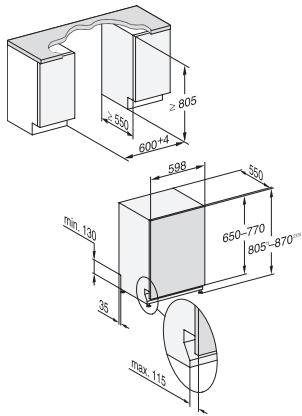

G 7060 SCVi

Potpuno integrirana perilica posuđa
s 3D MultiFlex ladicom za najveći komfor.

EAN: 4002516469124 / Materijal: 11884640 / Stari broj materijala: 21706062A

Opcije pranja	
IntenseZone	•
Express	•
Posebno čisto	•
Posebno suho	•
Dizajn košara	
Smještaj pribora za jelo	3D MultiFlex ladica
FlexCare polica za šalice	1
Oprema košara	ComfortPlus
Broj kompleta za jelo	14
Sigurnost	
Waterproof sustav	•
Prikaz kontrole sita	•
Tehnički podaci	
Širina niše minimalna u mm	600
Širina niše maksimalna u mm	600
Visina niše minimalna u mm	805
Visina niše maksimalna u mm	870
Dubina niše u mm	550
Širina uređaja u mm	598
Visina uređaja u mm	805
Dubina uređaja u mm	550
Dubina uređaja pri otvorenim vratima u cm	116,5
Neto težina u kg	47,0
Ukupna priključna vrijednost u kW	2,00
Napon u V	230
Osigurač u A	10
Broj faza	1
Standardna električna frekvencija	50
Duljina crijeva za dovod vode u cm	1,50
Duljina crijeva za odvod vode u cm	1,50
Duljina električnog kabela u m	1,70
Mini. težina prednje ploče u kg	4,0
Maks. težina prednje ploče u kg	10,0
[putem servisne službe se može opremiti na mini.]	8,0
[putem servisne službe se može opremiti na maks.]	16,0
Raspoloživi jezici na zaslonu	
Raspoloživi jezici na zaslonu s MultiLingua	deutsch, english (GB), hrvatski, română, slovenščina, srpski, ελληνικά
Isporučeni pribor	
1 x pakiranje UltraTabs (20 komada)	•
Vaučer za 1 x pakiranje UltraTabs (20 komada) ili 9 pakiranja po posebnoj cijeni	•

G 7060 SCVi

Potpuno integrirana perilica posuđa
s 3D MultiFlex ladicom za najveći komfor.

G7000, fully integrated dishwasher, 60cm (installation drawing)