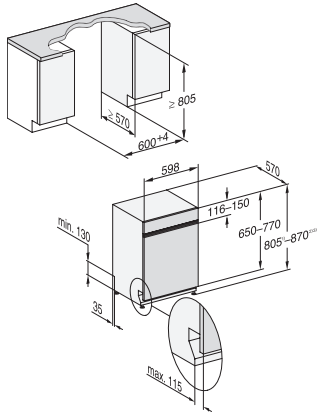

G 7020 SCi

Integrirana perilica posuđa

s 3D MultiFlex ladicom za najveći komfor.

EAN: 4002516468288 / Materijal: 11884600 / Stari broj materijala: 21702057A

Express	•
Posebno čisto	•
Posebno suho	•
Dizajn košara	
Smještaj pribora za jelo	3D MultiFlex ladica
FlexCare polica za šalice	1
Oprema košara	ComfortPlus
Broj kompleta za jelo	14
Sigurnost	
Waterproof sustav	•
Prikaz kontrole sita	•
Zaštita za djecu	•
Tehnički podaci	
Širina niše minimalna u mm	600
Širina niše maksimalna u mm	600
Visina niše minimalna u mm	805
Visina niše maksimalna u mm	870
Dubina niše u mm	570
Širina uređaja u mm	598
Visina uređaja u mm	805
Dubina uređaja u mm	570
Dubina uređaja pri otvorenim vratima u cm	116,5
Neto težina u kg	48,2
Ukupna priključna vrijednost u kW	2,00
Napon u V	230
Osigurač u A	10
Broj faza	1
Standardna električna frekvencija	50
Duljina crijeva za dovod vode u cm	1,50
Duljina crijeva za odvod vode u cm	1,50
Duljina električnog kabela u m	1,70
Mini. težina prednje ploče u kg	3,0
Maks. težina prednje ploče u kg	10,0
[putem servisne službe se može opremiti na mini.]	8,0
[putem servisne službe se može opremiti na maks.]	18,0
Raspoloživi jezici na zaslonu	
Raspoloživi jezici na zaslonu s MultiLingua	deutsch, english (GB), hrvatski, română, slovenščina, srpski, ελληνικά
Isporučeni pribor	
1 x pakiranje UltraTabs (20 komada)	•
Vaučer za 1 x pakiranje UltraTabs (20 komada) ili 9 pakiranja po posebnoj cijeni	•

G 7020 SCi
Integrirana perilica posuđa
s 3D MultiFlex ladicom za najveći komfor.

G7000, integrated dishwasher, 60cm (installation drawing)