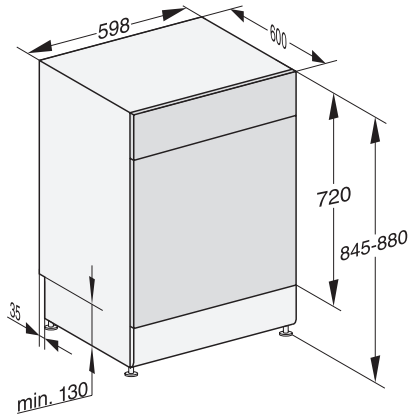

## G 7020 SC

Samostojeće perilice posuđa  
s 3D MultiFlex ladicom za najveći komfor.

EAN: 4002516468233 / Materijal: 11884540 / Stari broj materijala: 21702016A

Express	•
Posebno čisto	•
Posebno suho	•
<b>Dizajn košara</b>	
Smještaj pribora za jelo	3D MultiFlex ladica
FlexCare polica za šalice	1
Oprema košara	ComfortPlus
Broj kompleta za jelo	14
<b>Sigurnost</b>	
Waterproof sustav	•
Prikaz kontrole sita	•
Zaštita za djecu	•
<b>Tehnički podaci</b>	
Širina niše minimalna u mm	600
Širina niše maksimalna u mm	600
Visina niše minimalna u mm	845
Visina niše maksimalna u mm	880
Dubina niše u mm	600
Širina uređaja u mm	598
Visina uređaja u mm	845
Dubina uređaja u mm	600
Dubina uređaja pri otvorenim vratima u cm	119,5
Neto težina u kg	56,0
Ukupna priključna vrijednost u kW	2,00
Napon u V	230
Osigurač u A	10
Broj faza	1
Standardna električna frekvencija	50
Duljina crijeva za dovod vode u cm	1,50
Duljina crijeva za odvod vode u cm	1,50
Duljina električnog kabela u m	1,70
<b>Raspoloživi jezici na zaslonu</b>	
Raspoloživi jezici na zaslonu s MultiLingua	deutsch, english (GB), hrvatski, română, slovenščina, srpski, ελληνικά
<b>Isporučeni pribor</b>	
1 x pakiranje UltraTabs (20 komada)	•
Vaučer za 1 x pakiranje UltraTabs (20 komada) ili 9 pakiranja po posebnoj cijeni	•

G 7020 SC

Samostojeće perilice posuđa  
s 3D MultiFlex ladicom za najveći komfor.

G7000, free standing dishwasher, 60cm (installation drawing)