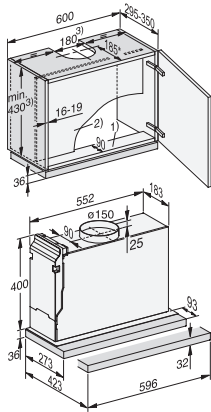

DAS 4620

Nape sa plosnatim panelom
s EasySwitch upravljanjem za praktično rukovanje

DAS2620, DAS2622 Living, DAS2620 EXTA, DAS4620.
Installation drawings