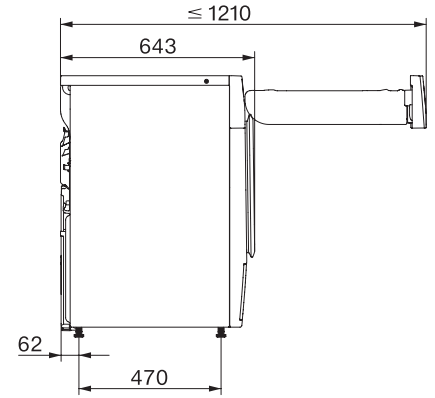

TWD260WP 8kg

T1 sušilica rublja s toplinskom pumpom:

S A++ i Miele@home za pametnu njegu rublja.

EAN: 4002516465584 / Materijal: 11855090 / Stari broj materijala: 12WD2602A

Jednostavno za održavanje	•
Osjetljivo rublje	•
Košulje	•
Završna obrada vune	•
Express	•
Impregnacija	•
Posteljina	•
Toplo prozračivanje/DryFresh	•
Dodatne opcije kod sušenja	
Zaštita od gužvanja	•
Nježno sušenje plus	•
Zvučni signal	•
Kvaliteta	
Nježna rebra	•
Sigurnost	
PIN kôd	•
Prikaz „Isprazniti spremnik“	•
Prikaz „Očistiti filtar“	•
Optičko sučelje	•
Tehnički podaci	
Dimenzije u mm (širina)	596
Dimenzije u mm (visina)	850
Dimenzije u mm (dubina)	643
Dubina uređaja pri otvorenim vratima u mm	1077
Težina u kg	53
Ukupna priključna vrijednost u kW	1,10
Napon u V	220-240
Osigurač u A	10
Frekvencija u Hz	50
Duljina električnog kabela u m	2,0
Hermetički zatvoreno	•
Vrsta sredstva za hlađenje	R290
Količina rashladnog sredstva u kg	0,11
Potencijal stvaranja stakleničkih plinova sredstva za hlađenje u CO ₂ e	3
Potencijal stvaranja stakleničkih plinova uređaja u CO ₂ e	0,33
Zamjena rasvjetnog tijela	Servisna služba
Isporučeni pribor	
Mirisni umetak	•
Vaučer za još jedan mirisni umetak	•

TWD260WP 8kg

T1 sušilica rublja s toplinskom pumpom:

S A++ i Miele@home za pametnu njegu rublja.

T1 installation drawing, fascia 5 degree, measures in mm

T1 drawing, fascia 5 degree, measures in mm

T1 drawing, fascia 5 degree, with porthole, measures in mm

T1 drawing, fascia 5 degree, measures in mm