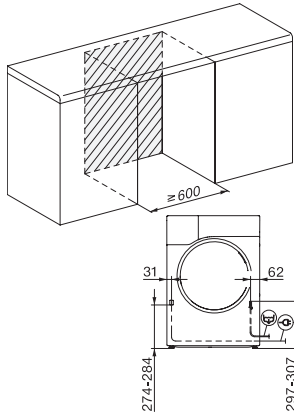

TWW780WP Passion

T1 sušilica rublja s toplinskom pumpom:

A+++ -10 % | 9 kg | M Touch | SteamFinish | SilenceDrum

EAN: 4002516463726 / Materijal: 11820350 / Stari broj materijala: 12WV7802D

Dubina uređaja pri otvorenim vratima u mm	1077
Težina u kg	62
Ukupna priključna vrijednost u kW	1,10
Napon u V	220-240
Osigurač u A	10
Frekvencija u Hz	50
Duljina električnog kabela u m	2,0
Sadrži fluorirane stakleničke plinove	•
Hermetički zatvoreno	•
Vrsta sredstva za hlađenje	R134a
Količina rashladnog sredstva u kg	0,48
Potencijal stvaranja stakleničkih plinova sredstva za hlađenje u CO ₂ e	1430
Potencijal stvaranja stakleničkih plinova uređaja u CO ₂ e	686,00
Zamjena rasvjetnog tijela	Servisna služba

TWW780WP Passion

T1 sušilica rublja s toplinskom pumpom:

A+++ -10 % | 9 kg | M Touch | SteamFinish | SilenceDrum

T1 installation drawing, fascia 5 degree, measures in mm

T1 drawing, fascia 5 degree, measures in mm

T1 drawing, fascia 5 degree, with porthole, measures in mm

T1 drawing, fascia 5 degree, measures in mm