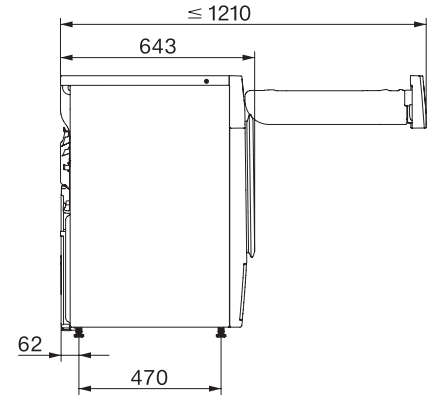

Dimenzije (V x Š x D) u mm	850 x 596 x 643
Dimenzije u mm (visina)	850
Dimenzije u mm (dubina)	643
Težina u kg	57
Napon u V	220-240
Osigurač u A	10
Frekvencija u Hz	50
Ukupna priključna vrijednost u kW	1,10
Duljina električnog kabela u m	2,0
Hermetički zatvoreno	•
Vrsta sredstva za hlađenje	R290
Količina rashladnog sredstva u kg	0,14
Potencijal stvaranja stakleničkih plinova sredstva za hlađenje u CO <sub>2</sub> e	3
Potencijal stvaranja stakleničkih plinova uređaja u CO <sub>2</sub> e	0,42
Zamjena rasvjetnog tijela	Usluga
<b>Isporučeni pribor</b>	
Mirisni umetak	•
Vaučer za još jedan mirisni umetak	•
<b>Raspoloživi jezici na zaslonu</b>	
Raspoloživi jezici na zaslonu s MultiLingua	☐☐, ☐☐☐☐, deutsch, dansk, english (AU), english (GB), english (US), suomi, français (CA), français (FR), ελληνικά, italiano, ☐☐☐, ☐☐☐, hrvatski, bahasa malaysia, nederlands, norsk, polski, português, română, русский, svenska, srpski, slovenčina, slovensčina, español, čeština, türkçe, українська, magyar

TWL780WP EcoSpeed&Steam&9kg  
T1 sušilica rublja s toplinskom pumpom:  
9 kg | ComfortSensor | SteamCare | SilenceDrum | DryCare 40

T1 installation drawing, facia 5 degree, measures in mm

T1 drawing, facia 5 degree, measures in mm

T1 drawing, facia 5 degree, with porthole, measures in mm

T1 drawing, facia 5 degree, measures in mm