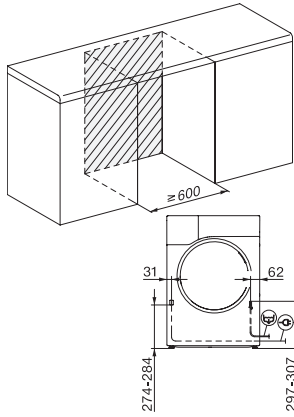

TWL780WP EcoSpeed&Steam&9kg
T1 sušilica rublja s toplinskom pumpom:
9 kg | ComfortSensor | SteamCare | SilenceDrum | DryCare 40

T1 installation drawing, facia 5 degree, measures in mm