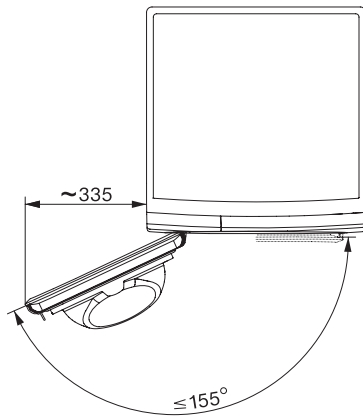

Dimenzije (V x Š x D) u mm	850 x 596 x 643
Dimenzije u mm (visina)	850
Dimenzije u mm (dubina)	643
Težina u kg	57
Napon u V	220-240
Osigurač u A	10
Frekvencija u Hz	50
Ukupna priključna vrijednost u kW	1,10
Duljina električnog kabela u m	2,0
Hermetički zatvoreno	•
Vrsta sredstva za hlađenje	R290
Količina rashladnog sredstva u kg	0,14
Potencijal stvaranja stakleničkih plinova sredstva za hlađenje u CO <sub>2</sub> e	3
Potencijal stvaranja stakleničkih plinova uređaja u CO <sub>2</sub> e	0,42
Zamjena rasvjetnog tijela	Usluga
<b>Isporučeni pribor</b>	
Mirisni umetak	•
Vaučer za još jedan mirisni umetak	•
<b>Raspoloživi jezici na zaslonu</b>	
Raspoloživi jezici na zaslonu s MultiLingua	☐☐, ☐☐☐☐, deutsch, dansk, english (AU), english (GB), english (US), suomi, français (CA), français (FR), ελληνικά, italiano, ☐☐☐, ☐☐☐, hrvatski, bahasa malaysia, nederlands, norsk, polski, português, română, русский, svenska, srpski, slovenčina, slovensčina, español, čeština, türkçe, українська, magyar

TWL780WP EcoSpeed&Steam&9kg  
T1 sušilica rublja s toplinskom pumpom:  
9 kg | ComfortSensor | SteamCare | SilenceDrum | DryCare 40

T1 installation drawing, facia 5 degree, measures in mm

T1 drawing, facia 5 degree, measures in mm

T1 drawing, facia 5 degree, with porthole, measures in mm

T1 drawing, facia 5 degree, measures in mm