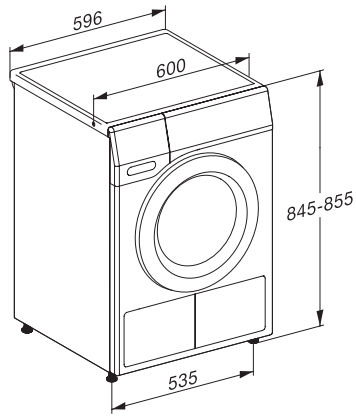

Duljina električnog kabela u m	2,0
Sadrži fluorirane stakleničke plinove	•
Hermetički zatvoreno	•
Vrsta sredstva za hlađenje	R134a
Količina sredstva za hlađenje	0,48
Potencijal globalnog zagrijavanja sredstva za hlađenje	1430
Potencijal globalnog zagrijavanja uređaja	686,00
Zamjena rasvjetnog tijela	Kundendienst
<b>Isporučeni pribor</b>	
Mirisni umetak	•
Vaučer za još jedan mirisni umetak	•
<b>Raspoloživi jezici na zaslonu</b>	
Raspoloživi jezici zna zaslonu s MultiLingua	bahasa malaysia, dansk, deutsch, english (AU), english (CA), english (GB), english (US), español, français (CA), français (FR), hrvatski, italiano, magyar, nederlands, norsk, polski, portugues, русский, română, slovenčina, slovenščina, srpski, suomi, svenska, türkçe, українська, čeština, ελληνικά,

T1 drawing, slanted facia, straight facia, measures in mm

T1 drawing, slanted facia, straight facia, with porthole, measures in mm

T1 drawing, slanted facia, straight facia, measures in mm