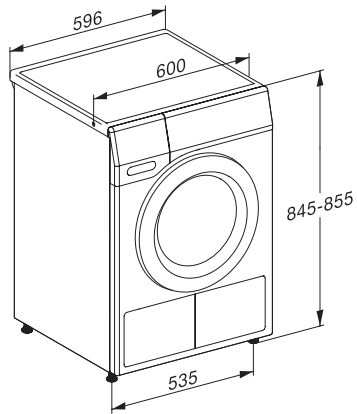

TCF770WP EcoSpeed&8kg

T1 sušilica rublja s toplinskom pumpom:

S A+++ i DryCare 40 za učinkovito i nježno sušenje.

EAN: 4002516462996 / Materijal: 11819680 / Stari broj materijala: 12CF7702D

Osjetljivo rublje	•
Košulje	•
Završna obrada vune	•
Express	•
Impregnacija	•
Posteljina	•
Toplo prozračivanje/DryFresh	•
<b>Dodatne funkcije</b>	
Zaštita od gužvanja	•
Zvučni signal	•
DryCare 40	•
<b>Kvaliteta</b>	
Nježna rebra	•
<b>Sigurnost</b>	
PIN kôd	•
Prikaz „Isprazniti spremnik“	•
Prikaz „Očistiti filter“	•
Optičko sučelje	•
<b>Tehnički podaci</b>	
Dimenzije u mm (širina)	596
Dimenzije u mm (visina)	850
Dimenzije u mm (dubina)	636
Dubina uređaja pri otvorenim vratima u mm	1054
Težina u kg	55
Ukupna priključna vrijednost u kW	1,10
Napon u V	220-240
Osigurač u A	10
Frekvencija u Hz	50
Duljina električnog kabela u m	2,0
Hermetički zatvoreno	•
Vrsta sredstva za hlađenje	R290
Količina sredstva za hlađenje	0,14
Potencijal globalnog zagrijavanja sredstva za hlađenje	3
Potencijal globalnog zagrijavanja uređaja	0,42
<b>Isporučeni pribor</b>	
Mirisni umetak	•
Vaučer za još jedan mirisni umetak	•

TCF770WP EcoSpeed&8kg

T1 sušilica rublja s toplinskom pumpom:  
S A+++ i DryCare 40 za učinkovito i nježno sušenje.

T1 installation drawing, slanted facia, straight facia, measures in mm

T1 drawing, slanted facia, straight facia, measures in mm

T1 drawing, slanted facia, straight facia, with porthole, measures in mm

T1 drawing, slanted facia, straight facia, measures in mm