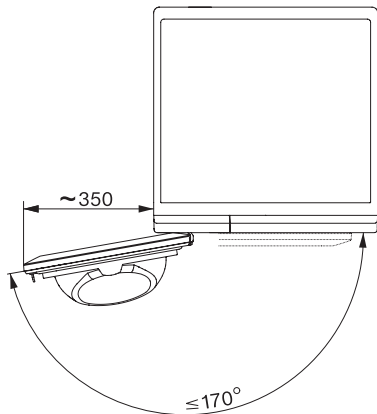

TCF770WP EcoSpeed&8kg

T1 sušilica rublja s toplinskom pumpom:

S A+++ i DryCare 40 za učinkovito i nježno sušenje.

EAN: 4002516462996 / Materijal: 11819680 / Stari broj materijala: 12CF7702D

Osjetljivo rublje	•
Košulje	•
Završna obrada vune	•
Express	•
Impregnacija	•
Posteljina	•
Toplo prozračivanje/DryFresh	•
<b>Dodatne funkcije</b>	
Zaštita od gužvanja	•
Zvučni signal	•
DryCare 40	•
<b>Kvaliteta</b>	
Nježna rebra	•
<b>Sigurnost</b>	
PIN kôd	•
Prikaz „Isprazniti spremnik“	•
Prikaz „Očistiti filter“	•
Optičko sučelje	•
<b>Tehnički podaci</b>	
Dimenzije u mm (širina)	596
Dimenzije u mm (visina)	850
Dimenzije u mm (dubina)	636
Dubina uređaja pri otvorenim vratima u mm	1054
Težina u kg	55
Ukupna priključna vrijednost u kW	1,10
Napon u V	220-240
Osigurač u A	10
Frekvencija u Hz	50
Duljina električnog kabela u m	2,0
Hermetički zatvoreno	•
Vrsta sredstva za hlađenje	R290
Količina sredstva za hlađenje	0,14
Potencijal globalnog zagrijavanja sredstva za hlađenje	3
Potencijal globalnog zagrijavanja uređaja	0,42
<b>Isporučeni pribor</b>	
Mirisni umetak	•
Vaučer za još jedan mirisni umetak	•

TCF770WP EcoSpeed&8kg

T1 sušilica rublja s toplinskom pumpom:  
S A+++ i DryCare 40 za učinkovito i nježno sušenje.

T1 installation drawing, slanted facia, straight facia, measures in mm

T1 drawing, slanted facia, straight facia, measures in mm

T1 drawing, slanted facia, straight facia, with porthole, measures in mm

T1 drawing, slanted facia, straight facia, measures in mm