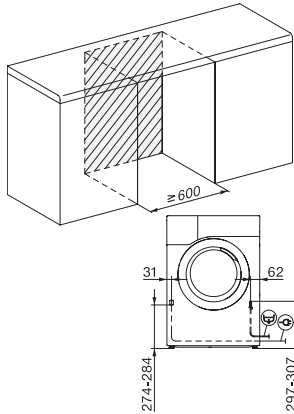

TCF770WP EcoSpeed&8kg

T1 sušilica rublja s toplinskom pumpom:

S A+++ i DryCare 40 za učinkovito i nježno sušenje.

EAN: 4002516462996 / Materijal: 11819680 / Stari broj materijala: 12CF7702D

Osjetljivo rublje	•
Košulje	•
Završna obrada vune	•
Express	•
Impregnacija	•
Posteljina	•
Toplo prozračivanje/DryFresh	•
<b>Dodatne funkcije</b>	
Zaštita od gužvanja	•
Zvučni signal	•
DryCare 40	•
<b>Kvaliteta</b>	
Nježna rebra	•
<b>Sigurnost</b>	
PIN kôd	•
Prikaz „Isprazniti spremnik“	•
Prikaz „Očistiti filter“	•
Optičko sučelje	•
<b>Tehnički podaci</b>	
Dimenzije u mm (širina)	596
Dimenzije u mm (visina)	850
Dimenzije u mm (dubina)	636
Dubina uređaja pri otvorenim vratima u mm	1054
Težina u kg	55
Ukupna priključna vrijednost u kW	1,10
Napon u V	220-240
Osigurač u A	10
Frekvencija u Hz	50
Duljina električnog kabela u m	2,0
Hermetički zatvoreno	•
Vrsta sredstva za hlađenje	R290
Količina sredstva za hlađenje	0,14
Potencijal globalnog zagrijavanja sredstva za hlađenje	3
Potencijal globalnog zagrijavanja uređaja	0,42
<b>Isporučeni pribor</b>	
Mirisni umetak	•
Vaučer za još jedan mirisni umetak	•

TCF770WP EcoSpeed&8kg

T1 sušilica rublja s toplinskom pumpom:  
S A+++ i DryCare 40 za učinkovito i nježno sušenje.

T1 installation drawing, slanted facia, straight facia, measures in mm

T1 drawing, slanted facia, straight facia, measures in mm

T1 drawing, slanted facia, straight facia, with porthole, measures in mm

T1 drawing, slanted facia, straight facia, measures in mm