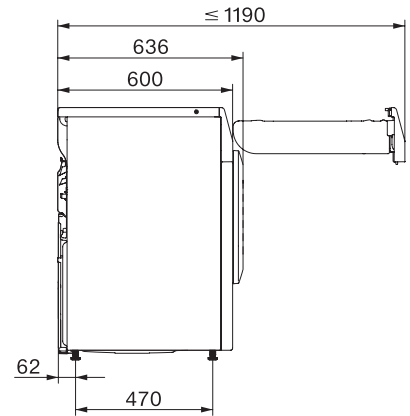

TCF770WP EcoSpeed&8kg

T1 sušilica rublja s toplinskom pumpom:

S A+++ i DryCare 40 za učinkovito i nježno sušenje.

EAN: 4002516462996 / Materijal: 11819680 / Stari broj materijala: 12CF7702D

Osjetljivo rublje	•
Košulje	•
Završna obrada vune	•
Express	•
Impregnacija	•
Posteljina	•
Toplo prozračivanje/DryFresh	•
<b>Dodatne funkcije</b>	
Zaštita od gužvanja	•
Zvučni signal	•
DryCare 40	•
<b>Kvaliteta</b>	
Nježna rebra	•
<b>Sigurnost</b>	
PIN kôd	•
Prikaz „Isprazniti spremnik“	•
Prikaz „Očistiti filter“	•
Optičko sučelje	•
<b>Tehnički podaci</b>	
Dimenzije u mm (širina)	596
Dimenzije u mm (visina)	850
Dimenzije u mm (dubina)	636
Dubina uređaja pri otvorenim vratima u mm	1054
Težina u kg	55
Ukupna priključna vrijednost u kW	1,10
Napon u V	220-240
Osigurač u A	10
Frekvencija u Hz	50
Duljina električnog kabela u m	2,0
Hermetički zatvoreno	•
Vrsta sredstva za hlađenje	R290
Količina sredstva za hlađenje	0,14
Potencijal globalnog zagrijavanja sredstva za hlađenje	3
Potencijal globalnog zagrijavanja uređaja	0,42
<b>Isporučeni pribor</b>	
Mirisni umetak	•
Vaučer za još jedan mirisni umetak	•

TCF770WP EcoSpeed&8kg

T1 sušilica rublja s toplinskom pumpom:  
S A+++ i DryCare 40 za učinkovito i nježno sušenje.

T1 installation drawing, slanted facia, straight facia, measures in mm

T1 drawing, slanted facia, straight facia, measures in mm

T1 drawing, slanted facia, straight facia, with porthole, measures in mm

T1 drawing, slanted facia, straight facia, measures in mm