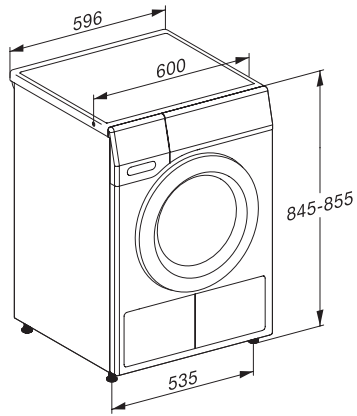

Osjetljivo rublje	•
Košulje	•
Završna obrada vune	•
Express	•
Impregnacija	•
Posteljina	•
Toplo prozračivanje/DryFresh	•
<b>Dodatne opcije kod sušenja</b>	
Zaštita od gužvanja	•
Nježno sušenje plus	•
Zvučni signal	•
<b>Kvaliteta</b>	
Nježna rebra	•
<b>Sigurnost</b>	
PIN kôd	•
Prikaz „Isprazniti spremnik“	•
Prikaz „Očistiti filter“	•
Optičko sučelje	•
<b>Tehnički podaci</b>	
Dimenzije u mm (širina)	596
Dimenzije u mm (visina)	850
Dimenzije u mm (dubina)	640
Dubina uređaja pri otvorenim vratima u mm	1054
Težina u kg	55
Ukupna priključna vrijednost u kW	1,10
Napon u V	220-240
Osigurač u A	10
Frekvencija u Hz	50
Duljina električnog kabela u m	2,0
Hermetički zatvoreno	•
Vrsta sredstva za hlađenje	R290
Količina rashladnog sredstva u kg	0,14
Potencijal stvaranja stakleničkih plinova sredstva za hlađenje u CO <sub>2</sub> e	3
Potencijal stvaranja stakleničkih plinova uređaja u CO <sub>2</sub> e	0,42
Zamjena rasvjetnog tijela	Servisna služba
<b>Isporučeni pribor</b>	
Mirisni umetak	•
Vaučer za još jedan mirisni umetak	•

TCC570WP EcoSpeed&8kg

T1 sušilica rublja s toplinskom pumpom:

S A+++ i EcoSpeed za brzo sušenje pri najvišoj energetskej učinkovitosti.

T1 installation drawing, slanted facia or straight facia, measures in mm

T1 drawing, slanted facia or straight facia, measures in mm

T1 drawing, slanted facia or straight facia, without porthole, measures in mm

T1 drawing, slanted facia or straight facia, measures in mm