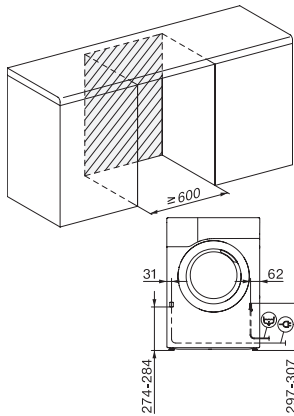

TCC570WP EcoSpeed&8kg

T1 sušilica rublja s toplinskom pumpom:

S A+++ i EcoSpeed za brzo sušenje pri najvišoj energetskej učinkovitosti.

T1 installation drawing, slanted facia or straight facia, measures in mm