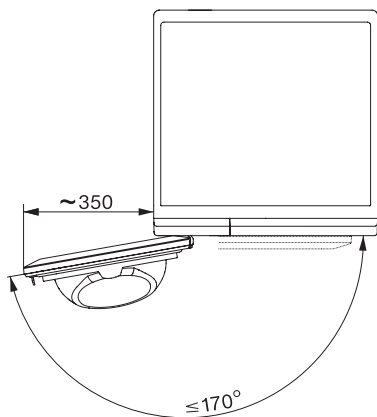

Osjetljivo rublje	•
Košulje	•
Završna obrada vune	•
Express	•
Impregnacija	•
Posteljina	•
Toplo prozračivanje/DryFresh	•
<b>Dodatne opcije kod sušenja</b>	
Zaštita od gužvanja	•
Nježno sušenje plus	•
Zvučni signal	•
<b>Kvaliteta</b>	
Nježna rebra	•
<b>Sigurnost</b>	
PIN kôd	•
Prikaz „Isprazniti spremnik“	•
Prikaz „Očistiti filter“	•
Optičko sučelje	•
<b>Tehnički podaci</b>	
Dimenzije u mm (širina)	596
Dimenzije u mm (visina)	850
Dimenzije u mm (dubina)	640
Dubina uređaja pri otvorenim vratima u mm	1054
Težina u kg	55
Ukupna priključna vrijednost u kW	1,10
Napon u V	220-240
Osigurač u A	10
Frekvencija u Hz	50
Duljina električnog kabela u m	2,0
Hermetički zatvoreno	•
Vrsta sredstva za hlađenje	R290
Količina rashladnog sredstva u kg	0,14
Potencijal stvaranja stakleničkih plinova sredstva za hlađenje u CO <sub>2</sub> e	3
Potencijal stvaranja stakleničkih plinova uređaja u CO <sub>2</sub> e	0,42
Zamjena rasvjetnog tijela	Servisna služba
<b>Isporučeni pribor</b>	
Mirisni umetak	•
Vaučer za još jedan mirisni umetak	•

TCC570WP EcoSpeed&8kg

T1 sušilica rublja s toplinskom pumpom:

S A+++ i EcoSpeed za brzo sušenje pri najvišoj energetskej učinkovitosti.

T1 installation drawing, slanted facia or straight facia, measures in mm

T1 drawing, slanted facia or straight facia, measures in mm

T1 drawing, slanted facia or straight facia, without porthole, measures in mm

T1 drawing, slanted facia or straight facia, measures in mm