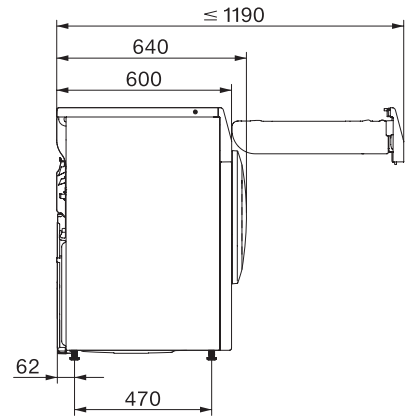

Osjetljivo rublje	•
Košulje	•
Završna obrada vune	•
Express	•
Impregnacija	•
Posteljina	•
Toplo prozračivanje/DryFresh	•
<b>Dodatne opcije kod sušenja</b>	
Zaštita od gužvanja	•
Nježno sušenje plus	•
Zvučni signal	•
<b>Kvaliteta</b>	
Nježna rebra	•
<b>Sigurnost</b>	
PIN kôd	•
Prikaz „Isprazniti spremnik“	•
Prikaz „Očistiti filter“	•
Optičko sučelje	•
<b>Tehnički podaci</b>	
Dimenzije u mm (širina)	596
Dimenzije u mm (visina)	850
Dimenzije u mm (dubina)	640
Dubina uređaja pri otvorenim vratima u mm	1054
Težina u kg	55
Ukupna priključna vrijednost u kW	1,10
Napon u V	220-240
Osigurač u A	10
Frekvencija u Hz	50
Duljina električnog kabela u m	2,0
Hermetički zatvoreno	•
Vrsta sredstva za hlađenje	R290
Količina rashladnog sredstva u kg	0,14
Potencijal stvaranja stakleničkih plinova sredstva za hlađenje u CO <sub>2</sub> e	3
Potencijal stvaranja stakleničkih plinova uređaja u CO <sub>2</sub> e	0,42
Zamjena rasvjetnog tijela	Servisna služba
<b>Isporučeni pribor</b>	
Mirisni umetak	•
Vaučer za još jedan mirisni umetak	•

TCC570WP EcoSpeed&8kg

T1 sušilica rublja s toplinskom pumpom:

S A+++ i EcoSpeed za brzo sušenje pri najvišoj energetskej učinkovitosti.

T1 installation drawing, slanted facia or straight facia, measures in mm

T1 drawing, slanted facia or straight facia, measures in mm

T1 drawing, slanted facia or straight facia, without porthole, measures in mm

T1 drawing, slanted facia or straight facia, measures in mm