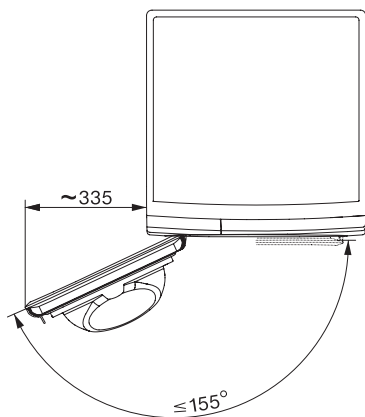

Osjetljivo rublje	•
Košulje	•
Završna obrada vune	•
Express	•
Impregnacija	•
Posteljina	•
Toplo prozračivanje/DryFresh	•
Dodatne opcije kod sušenja	
Zaštita od gužvanja	•
Nježno sušenje plus	•
Zvučni signal	•
Kvaliteta	
Nježna rebra	•
Sigurnost	
PIN kôd	•
Prikaz „Isprazniti spremnik“	•
Prikaz „Očistiti filter“	•
Optičko sučelje	•
Tehnički podaci	
Dimenzije u mm (širina)	596
Dimenzije u mm (visina)	850
Dimenzije u mm (dubina)	655
Dubina uređaja pri otvorenim vratima u mm	1077
Težina u kg	56
Ukupna priključna vrijednost u kW	1,10
Napon u V	220-240
Osigurač u A	10
Frekvencija u Hz	50
Duljina električnog kabela u m	2,0
Hermetički zatvoreno	•
Vrsta sredstva za hlađenje	R290
Količina rashladnog sredstva u kg	0,14
Potencijal stvaranja stakleničkih plinova sredstva za hlađenje u CO ₂ e	3
Potencijal stvaranja stakleničkih plinova uređaja u CO ₂ e	0,42
Zamjena rasvjetnog tijela	Servisna služba
Isporučeni pribor	
Mirisni umetak	•
Vaučer za još jedan mirisni umetak	•

TWC560WP EcoSpeed&8kg

T1 sušilica rublja s toplinskom pumpom:

S A+++ i EcoSpeed za brzo sušenje pri najvišoj energetskej učinkovitosti.

T1 installation drawing, facia 5 degree, measures in mm

T1 drawing, facia 5 degree, measures in mm

T1 drawing, facia 5 degree, without porthole, measures in mm

T1 drawing, facia 5 degree, measures in mm