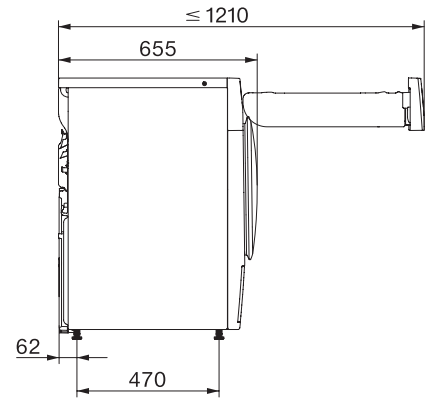

Osjetljivo rublje	•
Košulje	•
Završna obrada vune	•
Express	•
Impregnacija	•
Posteljina	•
Toplo prozračivanje/DryFresh	•
Dodatne opcije kod sušenja	
Zaštita od gužvanja	•
Nježno sušenje plus	•
Zvučni signal	•
Kvaliteta	
Nježna rebra	•
Sigurnost	
PIN kôd	•
Prikaz „Isprazniti spremnik“	•
Prikaz „Očistiti filter“	•
Optičko sučelje	•
Tehnički podaci	
Dimenzije u mm (širina)	596
Dimenzije u mm (visina)	850
Dimenzije u mm (dubina)	655
Dubina uređaja pri otvorenim vratima u mm	1077
Težina u kg	56
Ukupna priključna vrijednost u kW	1,10
Napon u V	220-240
Osigurač u A	10
Frekvencija u Hz	50
Duljina električnog kabela u m	2,0
Hermetički zatvoreno	•
Vrsta sredstva za hlađenje	R290
Količina rashladnog sredstva u kg	0,14
Potencijal stvaranja stakleničkih plinova sredstva za hlađenje u CO ₂ e	3
Potencijal stvaranja stakleničkih plinova uređaja u CO ₂ e	0,42
Zamjena rasvjetnog tijela	Servisna služba
Isporučeni pribor	
Mirisni umetak	•
Vaučer za još jedan mirisni umetak	•

TWC560WP EcoSpeed&8kg

T1 sušilica rublja s toplinskom pumpom:

S A+++ i EcoSpeed za brzo sušenje pri najvišoj energetskej učinkovitosti.

T1 installation drawing, facia 5 degree, measures in mm

T1 drawing, facia 5 degree, measures in mm

T1 drawing, facia 5 degree, without porthole, measures in mm

T1 drawing, facia 5 degree, measures in mm