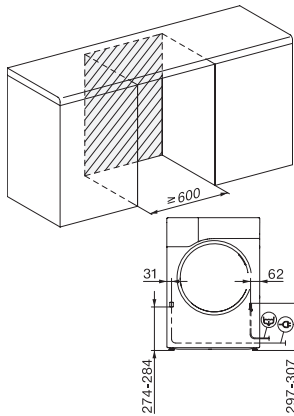

TWC560WP EcoSpeed&8kg

T1 sušilica rublja s toplinskom pumpom:

A+++ | 8 kg | EcoDry | FragranceDos | PerfectDry

EAN: 4002516462767 / Materijal: 11819560 / Stari broj materijala: 12WC5602D

Jednostavno za održavanje	•
Osjetljivo rublje	•
Košulje	•
Završna obrada vune	•
Express	•
Impregnacija	•
Posteljina	•
Toplo prozračivanje/DryFresh	•
Dodatne opcije kod sušenja	
Zaštita od gužvanja	•
Nježno sušenje plus	•
Zvučni signal	•
Kvaliteta	
Nježna rebra	•
Sigurnost	
PIN kôd	•
Prikaz „Isprazniti spremnik“	•
Prikaz „Očistiti filter“	•
Optičko sučelje	•
Tehnički podaci	
Dimenzije u mm (širina)	596
Dimenzije u mm (visina)	850
Dimenzije u mm (dubina)	655
Dubina uređaja pri otvorenim vratima u mm	1077
Težina u kg	56
Ukupna priključna vrijednost u kW	1,10
Napon u V	220-240
Osigurač u A	10
Frekvencija u Hz	50
Duljina električnog kabela u m	2,0
Hermetički zatvoreno	•
Vrsta sredstva za hlađenje	R290
Količina rashladnog sredstva u kg	0,14
Potencijal stvaranja stakleničkih plinova sredstva za hlađenje u CO ₂ e	3
Potencijal stvaranja stakleničkih plinova uređaja u CO ₂ e	0,42
Zamjena rasvjetnog tijela	Servisna služba
Isporučeni pribor	
Mirisni umetak	•
Vaučer za još jedan mirisni umetak	•

TWC560WP EcoSpeed&8kg

T1 sušilica rublja s toplinskom pumpom:

A+++ | 8 kg | EcoDry | FragranceDos | PerfectDry

T1 installation drawing, fascia 5 degree, measures in mm

T1 drawing, fascia 5 degree, measures in mm

T1 drawing, fascia 5 degree, without porthole, measures in mm

T1 drawing, fascia 5 degree, measures in mm