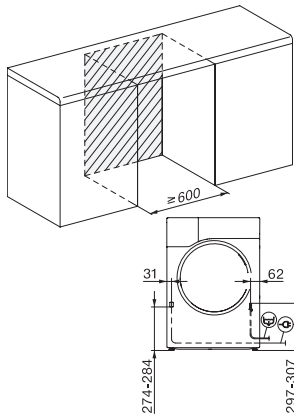

Osjetljivo rublje	•
Košulje	•
Završna obrada vune	•
Express	•
Impregnacija	•
Posteljina	•
Toplo prozračivanje/DryFresh	•
Dodatne opcije kod sušenja	
Zaštita od gužvanja	•
Nježno sušenje plus	•
Zvučni signal	•
Kvaliteta	
Nježna rebra	•
Sigurnost	
PIN kôd	•
Prikaz „Isprazniti spremnik“	•
Prikaz „Očistiti filter“	•
Optičko sučelje	•
Tehnički podaci	
Dimenzije u mm (širina)	596
Dimenzije u mm (visina)	850
Dimenzije u mm (dubina)	655
Dubina uređaja pri otvorenim vratima u mm	1077
Težina u kg	56
Ukupna priključna vrijednost u kW	1,10
Napon u V	220-240
Osigurač u A	10
Frekvencija u Hz	50
Duljina električnog kabela u m	2,0
Hermetički zatvoreno	•
Vrsta sredstva za hlađenje	R290
Količina rashladnog sredstva u kg	0,14
Potencijal stvaranja stakleničkih plinova sredstva za hlađenje u CO ₂ e	3
Potencijal stvaranja stakleničkih plinova uređaja u CO ₂ e	0,42
Zamjena rasvjetnog tijela	Servisna služba
Isporučeni pribor	
Mirisni umetak	•
Vaučer za još jedan mirisni umetak	•

TWC560WP EcoSpeed&8kg

T1 sušilica rublja s toplinskom pumpom:

S A+++ i EcoSpeed za brzo sušenje pri najvišoj energetskej učinkovitosti.

T1 installation drawing, facia 5 degree, measures in mm

T1 drawing, facia 5 degree, measures in mm

T1 drawing, facia 5 degree, without porthole, measures in mm

T1 drawing, facia 5 degree, measures in mm