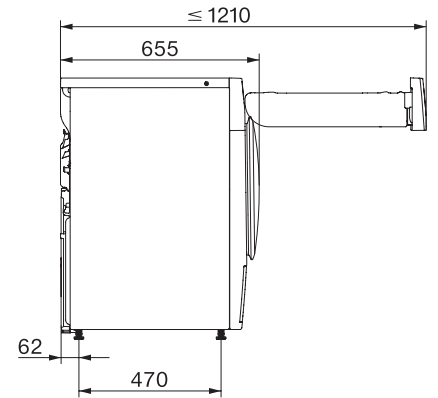

TWC560WP EcoSpeed&8kg

T1 sušilica rublja s toplinskom pumpom:

A+++ | 8 kg | EcoDry | FragranceDos | PerfectDry

EAN: 4002516462767 / Materijal: 11819560 / Stari broj materijala: 12WC5602D

Jednostavno za održavanje	•
Osjetljivo rublje	•
Košulje	•
Završna obrada vune	•
Express	•
Impregnacija	•
Posteljina	•
Toplo prozračivanje/DryFresh	•
Dodatne opcije kod sušenja	
Zaštita od gužvanja	•
Nježno sušenje plus	•
Zvučni signal	•
Kvaliteta	
Nježna rebra	•
Sigurnost	
PIN kôd	•
Prikaz „Isprazniti spremnik“	•
Prikaz „Očistiti filter“	•
Optičko sučelje	•
Tehnički podaci	
Dimenzije u mm (širina)	596
Dimenzije u mm (visina)	850
Dimenzije u mm (dubina)	655
Dubina uređaja pri otvorenim vratima u mm	1077
Težina u kg	56
Ukupna priključna vrijednost u kW	1,10
Napon u V	220-240
Osigurač u A	10
Frekvencija u Hz	50
Duljina električnog kabela u m	2,0
Hermetički zatvoreno	•
Vrsta sredstva za hlađenje	R290
Količina rashladnog sredstva u kg	0,14
Potencijal stvaranja stakleničkih plinova sredstva za hlađenje u CO ₂ e	3
Potencijal stvaranja stakleničkih plinova uređaja u CO ₂ e	0,42
Zamjena rasvjetnog tijela	Servisna služba
Isporučeni pribor	
Mirisni umetak	•
Vaučer za još jedan mirisni umetak	•

TWC560WP EcoSpeed&8kg

T1 sušilica rublja s toplinskom pumpom:

A+++ | 8 kg | EcoDry | FragranceDos | PerfectDry

T1 installation drawing, fascia 5 degree, measures in mm

T1 drawing, fascia 5 degree, measures in mm

T1 drawing, fascia 5 degree, without porthole, measures in mm

T1 drawing, fascia 5 degree, measures in mm