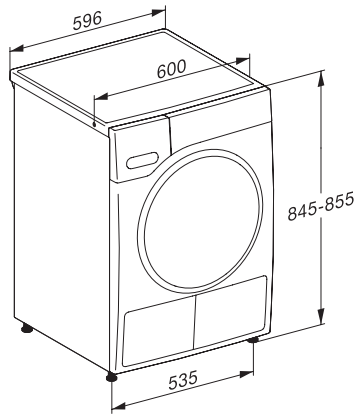

Osjetljivo rublje	•
Košulje	•
Završna obrada vune	•
Express	•
Impregnacija	•
Posteljina	•
Toplo prozračivanje/DryFresh	•
Dodatne opcije kod sušenja	
Zaštita od gužvanja	•
Nježno sušenje plus	•
Zvučni signal	•
Kvaliteta	
Nježna rebra	•
Sigurnost	
PIN kôd	•
Prikaz „Isprazniti spremnik“	•
Prikaz „Očistiti filter“	•
Optičko sučelje	•
Tehnički podaci	
Dimenzije u mm (širina)	596
Dimenzije u mm (visina)	850
Dimenzije u mm (dubina)	655
Dubina uređaja pri otvorenim vratima u mm	1077
Težina u kg	56
Ukupna priključna vrijednost u kW	1,10
Napon u V	220-240
Osigurač u A	10
Frekvencija u Hz	50
Duljina električnog kabela u m	2,0
Hermetički zatvoreno	•
Vrsta sredstva za hlađenje	R290
Količina rashladnog sredstva u kg	0,14
Potencijal stvaranja stakleničkih plinova sredstva za hlađenje u CO ₂ e	3
Potencijal stvaranja stakleničkih plinova uređaja u CO ₂ e	0,42
Zamjena rasvjetnog tijela	Servisna služba
Isporučeni pribor	
Mirisni umetak	•
Vaučer za još jedan mirisni umetak	•

TWC560WP EcoSpeed&8kg

T1 sušilica rublja s toplinskom pumpom:

S A+++ i EcoSpeed za brzo sušenje pri najvišoj energetskej učinkovitosti.

T1 installation drawing, facia 5 degree, measures in mm

T1 drawing, facia 5 degree, measures in mm

T1 drawing, facia 5 degree, without porthole, measures in mm

T1 drawing, facia 5 degree, measures in mm