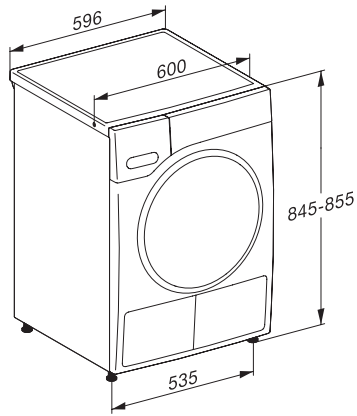

TWC560WP EcoSpeed&8kg

T1 sušilica rublja s toplinskom pumpom:

A+++ | 8 kg | EcoDry | FragranceDos | PerfectDry

EAN: 4002516462767 / Materijal: 11819560 / Stari broj materijala: 12WC5602D

Jednostavno za održavanje	•
Osjetljivo rublje	•
Košulje	•
Završna obrada vune	•
Express	•
Impregnacija	•
Posteljina	•
Toplo prozračivanje/DryFresh	•
Dodatne opcije kod sušenja	
Zaštita od gužvanja	•
Nježno sušenje plus	•
Zvučni signal	•
Kvaliteta	
Nježna rebra	•
Sigurnost	
PIN kôd	•
Prikaz „Isprazniti spremnik“	•
Prikaz „Očistiti filter“	•
Optičko sučelje	•
Tehnički podaci	
Dimenzije u mm (širina)	596
Dimenzije u mm (visina)	850
Dimenzije u mm (dubina)	655
Dubina uređaja pri otvorenim vratima u mm	1077
Težina u kg	56
Ukupna priključna vrijednost u kW	1,10
Napon u V	220-240
Osigurač u A	10
Frekvencija u Hz	50
Duljina električnog kabela u m	2,0
Hermetički zatvoreno	•
Vrsta sredstva za hlađenje	R290
Količina rashladnog sredstva u kg	0,14
Potencijal stvaranja stakleničkih plinova sredstva za hlađenje u CO ₂ e	3
Potencijal stvaranja stakleničkih plinova uređaja u CO ₂ e	0,42
Zamjena rasvjetnog tijela	Servisna služba
Isporučeni pribor	
Mirisni umetak	•
Vaučer za još jedan mirisni umetak	•

TWC560WP EcoSpeed&8kg

T1 sušilica rublja s toplinskom pumpom:

A+++ | 8 kg | EcoDry | FragranceDos | PerfectDry

T1 installation drawing, fascia 5 degree, measures in mm

T1 drawing, fascia 5 degree, measures in mm