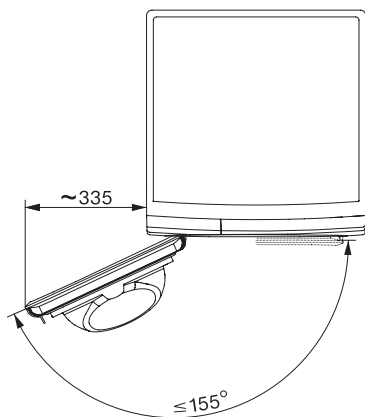

TWC560WP EcoSpeed&8kg

T1 sušilica rublja s toplinskom pumpom:

A+++ | 8 kg | EcoDry | FragranceDos | PerfectDry

EAN: 4002516462767 / Materijal: 11819560 / Stari broj materijala: 12WC5602D

Jednostavno za održavanje	•
Osjetljivo rublje	•
Košulje	•
Završna obrada vune	•
Express	•
Impregnacija	•
Posteljina	•
Toplo prozračivanje/DryFresh	•
Dodatne opcije kod sušenja	
Zaštita od gužvanja	•
Nježno sušenje plus	•
Zvučni signal	•
Kvaliteta	
Nježna rebra	•
Sigurnost	
PIN kôd	•
Prikaz „Isprazniti spremnik“	•
Prikaz „Očistiti filter“	•
Optičko sučelje	•
Tehnički podaci	
Dimenzije u mm (širina)	596
Dimenzije u mm (visina)	850
Dimenzije u mm (dubina)	655
Dubina uređaja pri otvorenim vratima u mm	1077
Težina u kg	56
Ukupna priključna vrijednost u kW	1,10
Napon u V	220-240
Osigurač u A	10
Frekvencija u Hz	50
Duljina električnog kabela u m	2,0
Hermetički zatvoreno	•
Vrsta sredstva za hlađenje	R290
Količina rashladnog sredstva u kg	0,14
Potencijal stvaranja stakleničkih plinova sredstva za hlađenje u CO ₂ e	3
Potencijal stvaranja stakleničkih plinova uređaja u CO ₂ e	0,42
Zamjena rasvjetnog tijela	Servisna služba
Isporučeni pribor	
Mirisni umetak	•
Vaučer za još jedan mirisni umetak	•

TWC560WP EcoSpeed&8kg

T1 sušilica rublja s toplinskom pumpom:

A+++ | 8 kg | EcoDry | FragranceDos | PerfectDry

T1 installation drawing, fascia 5 degree, measures in mm

T1 drawing, fascia 5 degree, measures in mm

T1 drawing, fascia 5 degree, without porthole, measures in mm

T1 drawing, fascia 5 degree, measures in mm