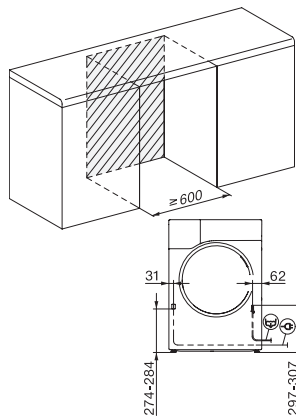

TWC220WP 8kg

T1 sušilica rublja s toplinskom pumpom:

S A++ i izvrsnom Miele kvalitetom po atraktivnoj početnoj cijeni.

EAN: 4002516462811 / Materijal: 11819550 / Stari broj materijala: 12WC2202D

Express	•
Traper	•
Impregnacija	•
Predglačanje	•
Posteljina	•
Toplo prozračivanje/DryFresh	•
<b>Dodatne opcije kod sušenja</b>	
Zaštita od gužvanja	•
Nježno sušenje plus	•
Zvučni signal	•
<b>Kvaliteta</b>	
Nježna rebra	•
<b>Sigurnost</b>	
PIN kôd	•
Prikaz „Isprazniti spremnik“	•
Prikaz „Očistiti filter“	•
Optičko sučelje	•
<b>Tehnički podaci</b>	
Dimenzije u mm (širina)	596
Dimenzije u mm (visina)	850
Dimenzije u mm (dubina)	655
Dubina uređaja pri otvorenim vratima u mm	1077
Težina u kg	52
Ukupna priključna vrijednost u kW	1,10
Napon u V	220-240
Osigurač u A	10
Frekvencija u Hz	50
Duljina električnog kabela u m	2,0
Hermetički zatvoreno	•
Vrsta sredstva za hlađenje	R290
Količina rashladnog sredstva u kg	0,11
Potencijal stvaranja stakleničkih plinova sredstva za hlađenje u CO <sub>2</sub> e	3
Potencijal stvaranja stakleničkih plinova uređaja u CO <sub>2</sub> e	0,33
Zamjena rasvjetnog tijela	Servisna služba
<b>Isporučeni pribor</b>	
Mirisni umetak	•
Vaučer za još jedan mirisni umetak	•

TWC220WP 8kg

T1 sušilica rublja s toplinskom pumpom:

S A++ i izvrsnom Miele kvalitetom po atraktivnoj početnoj cijeni.

T1 installation drawing, facia 5 degree, measures in mm

T1 drawing, facia 5 degree, measures in mm

T1 drawing, facia 5 degree, without porthole, measures in mm

T1 drawing, facia 5 degree, measures in mm