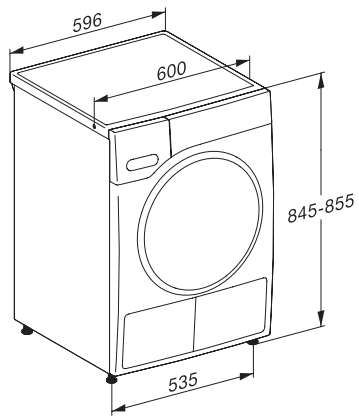

TWC220WP 8kg

T1 sušilica rublja s toplinskom pumpom:

S A++ i izvrsnom Miele kvalitetom po atraktivnoj početnoj cijeni.

EAN: 4002516462811 / Materijal: 11819550 / Stari broj materijala: 12WC2202D

Express	•
Traper	•
Impregnacija	•
Predglačanje	•
Posteljina	•
Toplo prozračivanje/DryFresh	•
<b>Dodatne opcije kod sušenja</b>	
Zaštita od gužvanja	•
Nježno sušenje plus	•
Zvučni signal	•
<b>Kvaliteta</b>	
Nježna rebra	•
<b>Sigurnost</b>	
PIN kôd	•
Prikaz „Isprazniti spremnik“	•
Prikaz „Očistiti filter“	•
Optičko sučelje	•
<b>Tehnički podaci</b>	
Dimenzije u mm (širina)	596
Dimenzije u mm (visina)	850
Dimenzije u mm (dubina)	655
Dubina uređaja pri otvorenim vratima u mm	1077
Težina u kg	52
Ukupna priključna vrijednost u kW	1,10
Napon u V	220-240
Osigurač u A	10
Frekvencija u Hz	50
Duljina električnog kabela u m	2,0
Hermetički zatvoreno	•
Vrsta sredstva za hlađenje	R290
Količina rashladnog sredstva u kg	0,11
Potencijal stvaranja stakleničkih plinova sredstva za hlađenje u CO <sub>2</sub> e	3
Potencijal stvaranja stakleničkih plinova uređaja u CO <sub>2</sub> e	0,33
Zamjena rasvjetnog tijela	Servisna služba
<b>Isporučeni pribor</b>	
Mirisni umetak	•
Vaučer za još jedan mirisni umetak	•

TWC220WP 8kg

T1 sušilica rublja s toplinskom pumpom:

S A++ i izvrsnom Miele kvalitetom po atraktivnoj početnoj cijeni.

T1 installation drawing, facia 5 degree, measures in mm

T1 drawing, facia 5 degree, measures in mm

T1 drawing, facia 5 degree, without porthole, measures in mm

T1 drawing, facia 5 degree, measures in mm