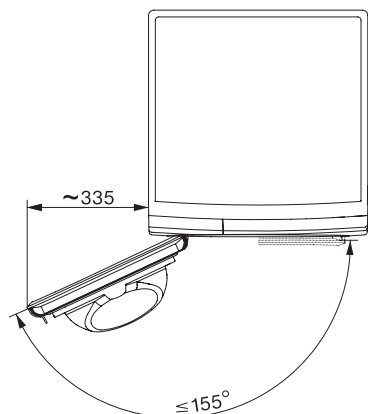

TWC220WP 8kg

T1 sušilica rublja s toplinskom pumpom:

S A++ i izvrsnom Miele kvalitetom po atraktivnoj početnoj cijeni.

EAN: 4002516462811 / Materijal: 11819550 / Stari broj materijala: 12WC2202D

Express	•
Traper	•
Impregnacija	•
Predglačanje	•
Posteljina	•
Toplo prozračivanje/DryFresh	•
<b>Dodatne opcije kod sušenja</b>	
Zaštita od gužvanja	•
Nježno sušenje plus	•
Zvučni signal	•
<b>Kvaliteta</b>	
Nježna rebra	•
<b>Sigurnost</b>	
PIN kôd	•
Prikaz „Isprazniti spremnik“	•
Prikaz „Očistiti filter“	•
Optičko sučelje	•
<b>Tehnički podaci</b>	
Dimenzije u mm (širina)	596
Dimenzije u mm (visina)	850
Dimenzije u mm (dubina)	655
Dubina uređaja pri otvorenim vratima u mm	1077
Težina u kg	52
Ukupna priključna vrijednost u kW	1,10
Napon u V	220-240
Osigurač u A	10
Frekvencija u Hz	50
Duljina električnog kabela u m	2,0
Hermetički zatvoreno	•
Vrsta sredstva za hlađenje	R290
Količina rashladnog sredstva u kg	0,11
Potencijal stvaranja stakleničkih plinova sredstva za hlađenje u CO <sub>2</sub> e	3
Potencijal stvaranja stakleničkih plinova uređaja u CO <sub>2</sub> e	0,33
Zamjena rasvjetnog tijela	Servisna služba
<b>Isporučeni pribor</b>	
Mirisni umetak	•
Vaučer za još jedan mirisni umetak	•

TWC220WP 8kg

T1 sušilica rublja s toplinskom pumpom:

S A++ i izvrsnom Miele kvalitetom po atraktivnoj početnoj cijeni.

T1 installation drawing, facia 5 degree, measures in mm

T1 drawing, facia 5 degree, measures in mm

T1 drawing, facia 5 degree, without porthole, measures in mm

T1 drawing, facia 5 degree, measures in mm