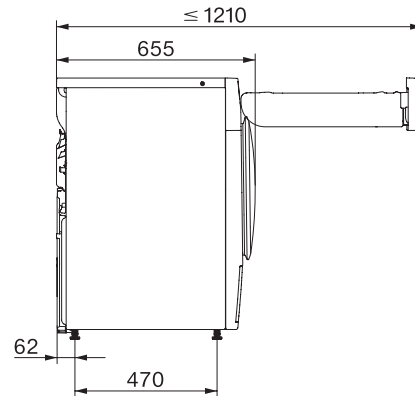

TWC220WP 8kg

T1 sušilica rublja s toplinskom pumpom:

S A++ i izvrsnom Miele kvalitetom po atraktivnoj početnoj cijeni.

EAN: 4002516462811 / Materijal: 11819550 / Stari broj materijala: 12WC2202D

Express	•
Traper	•
Impregnacija	•
Predglačanje	•
Posteljina	•
Toplo prozračivanje/DryFresh	•
<b>Dodatne opcije kod sušenja</b>	
Zaštita od gužvanja	•
Nježno sušenje plus	•
Zvučni signal	•
<b>Kvaliteta</b>	
Nježna rebra	•
<b>Sigurnost</b>	
PIN kôd	•
Prikaz „Isprazniti spremnik“	•
Prikaz „Očistiti filter“	•
Optičko sučelje	•
<b>Tehnički podaci</b>	
Dimenzije u mm (širina)	596
Dimenzije u mm (visina)	850
Dimenzije u mm (dubina)	655
Dubina uređaja pri otvorenim vratima u mm	1077
Težina u kg	52
Ukupna priključna vrijednost u kW	1,10
Napon u V	220-240
Osigurač u A	10
Frekvencija u Hz	50
Duljina električnog kabela u m	2,0
Hermetički zatvoreno	•
Vrsta sredstva za hlađenje	R290
Količina rashladnog sredstva u kg	0,11
Potencijal stvaranja stakleničkih plinova sredstva za hlađenje u CO <sub>2</sub> e	3
Potencijal stvaranja stakleničkih plinova uređaja u CO <sub>2</sub> e	0,33
Zamjena rasvjetnog tijela	Servisna služba
<b>Isporučeni pribor</b>	
Mirisni umetak	•
Vaučer za još jedan mirisni umetak	•

TWC220WP 8kg

T1 sušilica rublja s toplinskom pumpom:

S A++ i izvrsnom Miele kvalitetom po atraktivnoj početnoj cijeni.

T1 installation drawing, facia 5 degree, measures in mm

T1 drawing, facia 5 degree, measures in mm

T1 drawing, facia 5 degree, without porthole, measures in mm

T1 drawing, facia 5 degree, measures in mm