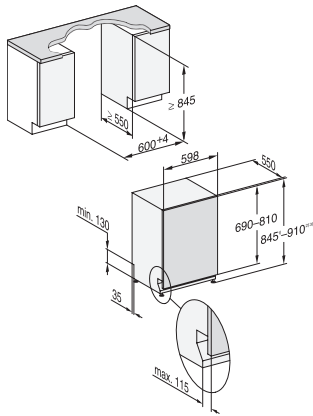

G 7165 SCVi XXL AutoDos

Potpuno integrirana perilica posuđa XXL

s automat. doziranjem zahvaljujući AutoDos funkciji s integriranim PowerDisk.

G7000, fully integrated dishwasher, XXL, 60cm (installation drawing)