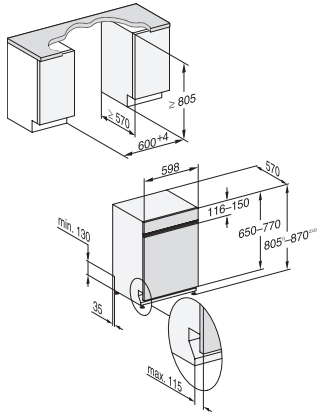

G 7110 SCi AutoDos

Integrirana perilica posuđa

s automat. doziranjem zahvaljujući AutoDos funkciji s integriranim PowerDisk.

G7000, integrated dishwasher, 60cm (installation drawing)