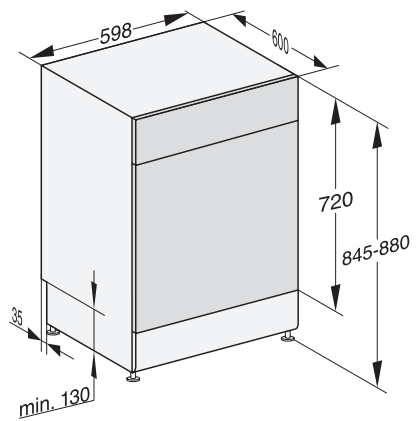

G 7110 SC AutoDos

Samostojeće perilice posuđa

s automat. doziranjem zahvaljujući AutoDos funkciji s integriranim PowerDisk.

G7000, free standing dishwasher, 60cm (installation drawing)