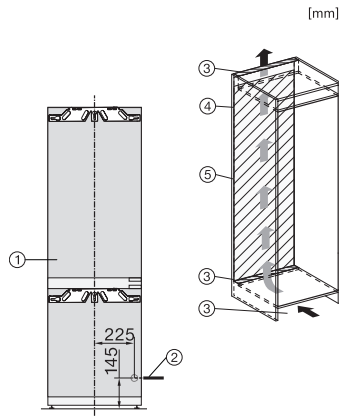

KFN 7744 E

Ugradbeni hladnjak sa zamrzivačem

za najbolju trajnost pohrane, zahva. PerfectFresh Pro, LED osvjet. i NoFrost.

KFN7734C, KFN7734F, KFN7734D, KFN7764D,
KFN7785D, KFN7744E, KFN7774D, installation (footnote*)
(installation drawings)