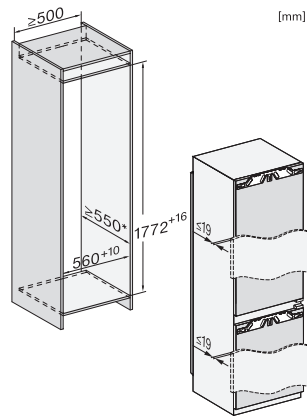

KFN7734C, KFN7734F, KFN7734D, KFN7764D,
KFN7785D, KFN7744E, KFN7774D, built-in (footnote*)
(installation drawings)