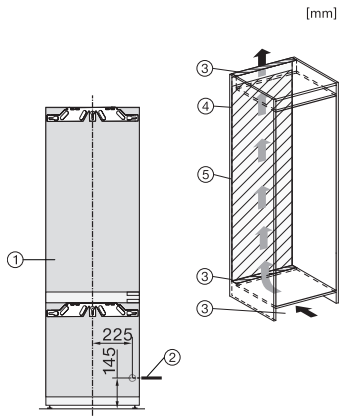

KF 7772 B

Ugradbeni hladnjak sa zamrzivačem

s PerfectFresh Active za najbolju svežinu i DynaCool za optimalnu pohranu.

KF7742B, KF7742C, KF7742D, KF7772B, installation (footnote*) (installation drawings)