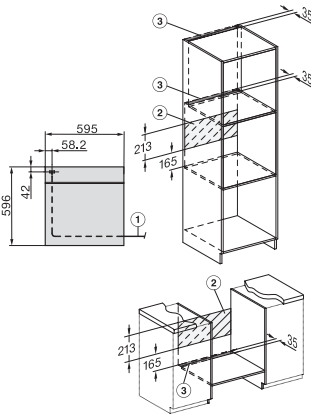

H 7262 BP

Pećnica

sa zaslonom s tekстом, termometrom za hranu i pirolizom

- Zaslon s prikaz. teksta s uprav. senzorima – DirectSensor S
- Manje čišćenja – Piroliza
- Sasvim jednostavno do savršenih rezultata – Automatski programi
- Puno prostora i fleksibilnosti – 76 l vol. prostora na 5 razina
- Lako korištenje na svim razinama – FlexiClip vodilica

H 7262 BP

Pečnica

sa zaslonom s tekstom, termometrom za hranu i pirolizom

installation H7000 XL, installation drawing

installation H7000 XL, installation drawing, GB, AU

side view H7000 XL, installation drawings