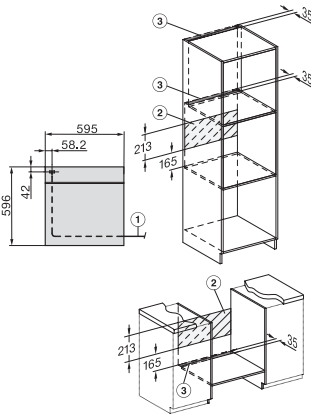

H 7262 B

Pećnica

sa zaslonom s tekстом, termometrom za hranu i PerfectClean

- Zaslon s prikaz. teksta s uprav. senzorima – DirectSensor S
- Lako čišćenje – PerfectClean sloj
- Sasvim jednostavno do savršenih rezultata – Automatski programi
- Puno prostora i fleksibilnosti – 76 l vol. prostora na 5 razina
- Lako korištenje na svim razinama – FlexiClip vodilica

H 7262 B

Pećnica

sa zaslonom s tekстом, termometrom za hranu i PerfectClean

EAN: 4002516361008 / Materijal: 11581250 / Stari broj materijala: 22726234D

Broj razina umetanja prostor za pripremu 2	5
Oznaka razina umetanja	•
Osvjetljenje prostora za pripremu jela	1 halogena sijalica
Temperature u °C	30–300
Min. temperature u °C	30
Maks. temperature u °C	300
Min. širina niše u mm	560
Maks. širina niše u mm	568
Min. visina niše u mm	590
Maks. visina niše u mm	595
Dubina niše u mm	550
Širina uređaja u mm	595
Visina uređaja u mm	596
Dubina uređaja u mm	568
Težina u kg	42,0
Ukupna priključna vrijednost u kW	3,50
Napon u V	220-240
Frekvencija u Hz	50
Osigurač u A	16
Broj faza	1
Priključni kabel s mrežnim utikačem	•
Duljina električnog kabela u m	1,50
Zamjena rasvjetnog tijela	Kupac
Isporučeni pribor	
Lim za pečenje s PerfectClean slojem	1
Univerzalni lim s PerfectClean slojem	1
Rešetka za pečenje i roštilj s PerfectClean slojem	1
FlexiClip vodilice s PerfectClean slojem (par)	1
Termometar za hranu povezan kabelom	1
Uklonjive bočne vodilice s PerfectClean slojem (par)	1
Raspoloživi jezici na zaslonu	
Raspoloživi jezici na zaslonu s MultiLingua	bahasa malaysia, dansk, deutsch, english, español, français, hrvatski, italiano, magyar, nederlands, norsk, polski, portugûês, русский, romãna, slovenčina, slovensčina, srpski, suomi, svenska, türkçe, українська, čeština, ελληνικά,

H 7262 B

Pečnica

sa zaslonom s tekstom, termometrom za hranu i PerfectClean

installation H7000 XL, installation drawing

installation H7000 XL, installation drawing, GB, AU

side view H7000 XL, installation drawings