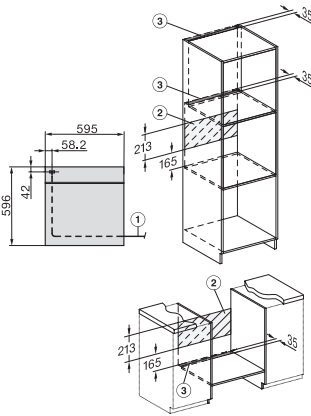

H 7262 BP

Pećnica

sa zaslonom s tekstom, termometrom za hranu i pirolizom

- Zaslon s prikaz. teksta s uprav. sensorima – DirectSensor S
- Manje čišćenja – Piroliza
- Sasvim jednostavno do savršenih rezultata – Automatski programi
- Puno prostora i fleksibilnosti – 76 l vol. prostora na 5 razina
- Lako korištenje na svim razinama – FlexiClip vodilica

H 7262 BP

Pečnica

sa zaslonom s tekstom, termometrom za hranu i pirolizom

installation H7000 XL, installation drawing

installation H7000 XL, installation drawing, GB, AU

side view H7000 XL, installation drawings

built-in H7000 XL, installation drawing

Installation H7000 XL underframe, installation drawings

H7000 handle, glass, installation drawings

Installation H7000 BM XL, installation drawings

side view H7000 XL build-under, installation drawing