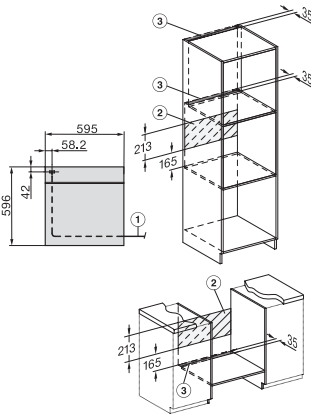

H 7262 BP

Pećnica

sa zaslonom s tekстом, termometrom za hranu i pirolizom

EAN: 4002516360995 / Materijal: 11581230 / Stari broj materijala: 22726225D

Broj razina umetanja prostor za pripremu 2	5
Oznaka razina umetanja	•
Osvjetljenje prostora za pripremu jela	1 halogena sijalica
Min. temperature u °C	30
Maks. temperature u °C	300
Min. širina niše u mm	560
Maks. širina niše u mm	568
Min. visina niše u mm	590
Maks. visina niše u mm	595
Dubina niše u mm	550
Širina uređaja u mm	595
Visina uređaja u mm	596
Dubina uređaja u mm	568
Težina u kg	47,0
Temperature u °C	30–300
Ukupna priključna vrijednost u kW	3,60
Napon u V	220-240
Frekvencija u Hz	50
Broj faza	1
Osigurač u A	16
Priključni kabel s mrežnim utikačem	•
Duljina električnog kabela u m	1,50
Zamjena rasvjetnog tijela	Kupac
Isporučeni pribor	
Lim za pečenje s PerfectClean slojem	1
Univerzalni lim s PerfectClean slojem	1
Rešetka za pečenje i roštilj PyroFit	1
FlexiClip vodilice PyroFit (par)	1
Uklonjive bočne vodilice s PyroFit (par)	1
Raspoloživi jezici na zaslonu	
Raspoloživi jezici na zaslonu s MultiLingua	bahasa malaysia, dansk, deutsch, english, español, français, hrvatski, italiano, magyar, nederlands, norsk, polski, portugûês, русский, română, slovenčina, slovenščina, srpski, suomi, svenska, türkçe, українська, čeština, ελληνικά, , , , ,

H 7262 BP

Pečnica

sa zaslonom s tekstom, termometrom za hranu i pirolizom

H226x-1B/BP/E/EP/IP, H2760B/BP, H28x0B/BP, H7x6xB/BP/BPX installation drawings

H226x-1B/BP/E/EP/IP, H2760B/BP, H28x0B/BP, H7x6xB/BP/BPX, installation drawings, GB, AUS