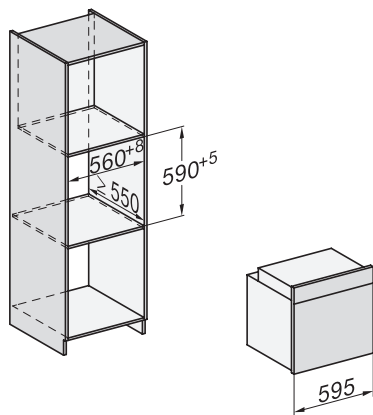

H 7262 B

Pećnica

sa zaslonom s tekstom, termometrom za hranu i PerfectClean

- Zaslon s prikaz. teksta s uprav. senzorima – DirectSensor S
- Lako čišćenje – PerfectClean sloj
- Sasvim jednostavno do savršenih rezultata – Automatski programi
- Puno prostora i fleksibilnosti – 76 l vol. prostora na 5 razina
- Lako korištenje na svim razinama – FlexiClip vodilica

H 7262 B  
Pečnica  
sa zaslonom s tekstom, termometrom za hranu i PerfectClean

installation H7000 XL, installation drawing

installation H7000 XL, installation drawing, GB, AU

side view H7000 XL, installation drawings