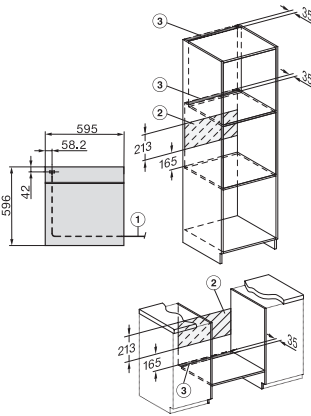

H 7262 B

Pećnica

sa zaslonom s tekstom, termometrom za hranu i PerfectClean

- Zaslon s prikaz. teksta s uprav. senzorima – DirectSensor S
- Lako čišćenje – PerfectClean sloj
- Sasvim jednostavno do savršenih rezultata – Automatski programi
- Puno prostora i fleksibilnosti – 76 l vol. prostora na 5 razina
- Lako korištenje na svim razinama – FlexiClip vodilica

H 7262 B

Pećnica

sa zaslonom s tekстом, termometrom za hranu i PerfectClean

EAN: 4002516360988 / Materijal: 11581200 / Stari broj materijala: 22726224D

Oznaka razina umetanja	•
Osvjetljenje prostora za pripremu jela	1 halogena sijalica
Temperature u °C	30–300
Min. temperature u °C	30
Maks. temperature u °C	300
Min. širina niše u mm	560
Maks. širina niše u mm	568
Min. visina niše u mm	590
Maks. visina niše u mm	595
Dubina niše u mm	550
Širina uređaja u mm	595
Visina uređaja u mm	596
Dubina uređaja u mm	568
Težina u kg	42,0
Ukupna priključna vrijednost u kW	3,50
Napon u V	220-240
Frekvencija u Hz	50
Osigurač u A	16
Broj faza	1
Priključni kabel s mrežnim utikačem	•
Duljina električnog kabela u m	1,50
Zamjena rasvjetnog tijela	Kupac
<b>Isporučeni pribor</b>	
Lim za pečenje s PerfectClean slojem	1
Univerzalni lim s PerfectClean slojem	1
Rešetka za pečenje i roštilj s PerfectClean slojem	1
FlexiClip vodilice s PerfectClean slojem (par)	1
Uklonjive bočne vodilice s PerfectClean slojem (par)	1
<b>Raspoloživi jezici na zaslonu</b>	
Raspoloživi jezici na zaslonu s MultiLingua	bahasa malaysia, dansk, deutsch, english, español, français, hrvatski, italiano, magyar, nederlands, norsk, polski, portugês, русский, romãna, slovenčina, slovenščina, srpski, suomi, svenska, türkçe, українська, čeština, ελληνικά, , , , , ,

H 7262 B  
Pečnica  
sa zaslonom s tekstom, termometrom za hranu i PerfectClean

installation H7000 XL, installation drawing

installation H7000 XL, installation drawing, GB, AU

side view H7000 XL, installation drawings