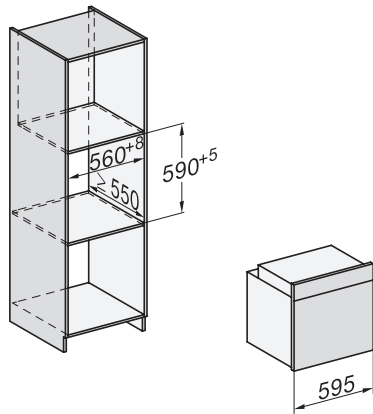

H 7262 B

Pećnica

sa zaslonom s tekстом, termometrom za hranu i PerfectClean

- Zaslon s prikaz. teksta s uprav. senzorima – DirectSensor S
- Lako čišćenje – PerfectClean sloj
- Sasvim jednostavno do savršenih rezultata – Automatski programi
- Puno prostora i fleksibilnosti – 76 l vol. prostora na 5 razina
- Lako korištenje na svim razinama – FlexiClip vodilica

H 7262 B
 Pečnica
 sa zaslonom s tekstom, termometrom za hranu i PerfectClean

installation H7000 XL, installation drawing

installation H7000 XL, installation drawing, GB, AU

side view H7000 XL, installation drawings

built-in H7000 XL, installation drawing

Installation H7000 XL underframe, installation drawings

H7000 handle, installation drawing

Installation H7000 BM XL, installation drawings

side view H7000 XL build-under, installation drawing