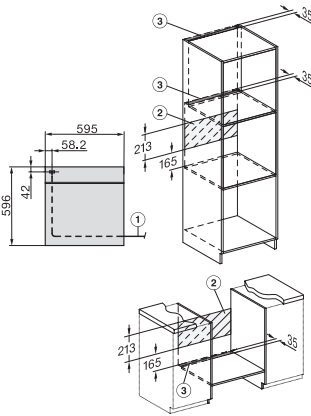

H 7262 B

Pećnica

sa zaslonom s tekстом, termometrom za hranu i PerfectClean

- Zaslon s prikaz. teksta s uprav. senzorima – DirectSensor S
- Lako čišćenje – PerfectClean sloj
- Sasvim jednostavno do savršenih rezultata – Automatski programi
- Puno prostora i fleksibilnosti – 76 l vol. prostora na 5 razina
- Lako korištenje na svim razinama – FlexiClip vodilica

H 7262 B

Pećnica

sa zaslonom s tekstom, termometrom za hranu i PerfectClean

H226x-1B/BP/E/EP/IP, H2760B/BP, H28x0B/BP, H7x6xB/BP/BPX installation drawings

H226x-1B/BP/E/EP/IP, H2760B/BP, H28x0B/BP, H7x6xB/BP/BPX, installation drawings, GB, AUS