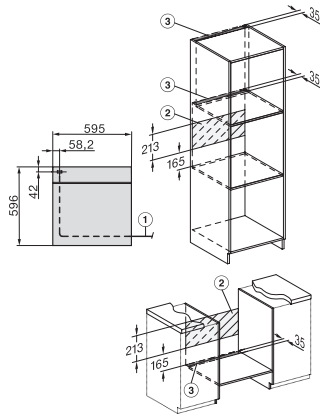

H 7262 B

Pećnica

sa zaslonom s tekстом, termometrom za hranu i PerfectClean

- Zaslon s prikaz. teksta s uprav. senzorima – DirectSensor S
- Lako čišćenje – PerfectClean sloj
- Sasvim jednostavno do savršenih rezultata – Automatski programi
- Puno prostora i fleksibilnosti – 76 l vol. prostora na 5 razina
- Lako korištenje na svim razinama – FlexiClip vodilica

EAN: 4002516358640 / Materijal: 11580950 / Stari broj materijala: 22726244D

Izvedba i dizajn	
Ugradbena pećnica	•
Boja	Plemeniti čelik/CleanSteel
PureLine	•
Prednosti	
Brzo zagrijavanje	•
Termometar za hranu	s kabelom
Načini rada	
Odmrzavanje	•
Automatski programi	•
Automatika pečenja	•
Eco vrući zrak	•
Roštilj	•
Vrući zrak plus	•
Intenzivno pečenje	•
Gornji i donji grijač	•
Donji grijač	•
Roštilj s kruženjem zraka	•
Komfor pri korištenju	
Zaslon	DirectSensor S
SoftOpen	•
SoftClose	•
MultiLingua	•
Prikaz dnevnog vremena	•
Podsjetnik minuta	•
Programiranje vremena početka pripreme	•
Programiranje vremena završetka pripreme	•
Programiranje trajanja pripreme	•
Prikaz stvarne temperature	•
Prikaz željene temperature	•
Signalni ton pri postizanju potrebne temperature	•
Preporučena temperatura	•
Individualne postavke	•
Učinkovitost i održivost	
Razred energetske učinkovitosti (A+++ – D)	A+
Komfor pri održavanju	
Površina od plemenitog čelika/CleanSteel	•
Prostor za pripremu jela s PerfectClean slojem i katalitičkom stražnjom stjenkom	•
Preklopni grijač roštilja	•
CleanGlass vrata	•
Sigurnost	
Sustav hlađenja s hladnom prednjom stranom uređaja	•
Sigurnosno isključivanje	•
Blokada uključivanja	•
Tehnički podaci	
Volumen prostora za pripremu jela u l	76
Broj razina umetanja	5
Broj razina umetanja prostor za pripremu 1	5
Broj razina umetanja prostor za pripremu 2	5

H 7262 B
 Pečnica
 sa zaslonom s tekstom, termometrom za hranu i PerfectClean

installation H7000 XL, installation drawing

installation H7000 XL, installation drawing, GB, AU

side view H7000 XL, installation drawings