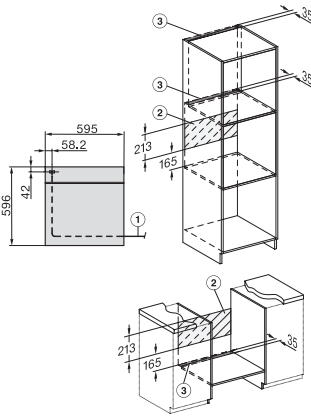

H 7262 B

Pećnica

sa zaslonom s tekстом, termometrom za hranu i PerfectClean

- Zaslon s prikaz. teksta s uprav. senzorima – DirectSensor S
- Lako čišćenje – PerfectClean sloj
- Sasvim jednostavno do savršenih rezultata – Automatski programi
- Puno prostora i fleksibilnosti – 76 l vol. prostora na 5 razina
- Lako korištenje na svim razinama – FlexiClip vodilica

EAN: 4002516358640 / Materijal: 11580950 / Stari broj materijala: 22726244D

Izvedba i dizajn	
Ugradbena pećnica	•
Boja	Plemeniti čelik/CleanSteel
PureLine	•
Prednosti	
Brzo zagrijavanje	•
Termometar za hranu	s kabelom
Načini rada	
Odmrzavanje	•
Automatski programi	•
Automatika pečenja	•
Eco vrući zrak	•
Roštilj	•
Vrući zrak plus	•
Intenzivno pečenje	•
Gornji i donji grijač	•
Donji grijač	•
Roštilj s kruženjem zraka	•
Komfor pri korištenju	
Zaslon	DirectSensor S
SoftOpen	•
SoftClose	•
MultiLingua	•
Prikaz dnevnog vremena	•
Podsjetnik minuta	•
Programiranje vremena početka pripreme	•
Programiranje vremena završetka pripreme	•
Programiranje trajanja pripreme	•
Prikaz stvarne temperature	•
Prikaz željene temperature	•
Signalni ton pri postizanju potrebne temperature	•
Preporučena temperatura	•
Individualne postavke	•
Učinkovitost i održivost	
Razred energetske učinkovitosti (A+++ – D)	A+
Komfor pri održavanju	
Površina od plemenitog čelika/CleanSteel	•
Prostor za pripremu jela s PerfectClean slojem i katalitičkom stražnjom stjenkom	•
Preklopni grijač roštilja	•
CleanGlass vrata	•
Sigurnost	
Sustav hlađenja s hladnom prednjom stranom uređaja	•
Sigurnosno isključivanje	•
Blokada uključivanja	•
Tehnički podaci	
Volumen prostora za pripremu jela u l	76
Broj razina umetanja	5
Broj razina umetanja prostor za pripremu 1	5
Broj razina umetanja prostor za pripremu 2	5

H 7262 B
 Pečnica
 sa zaslonom s tekstom, termometrom za hranu i PerfectClean

installation H7000 XL, installation drawing

installation H7000 XL, installation drawing, GB, AU

side view H7000 XL, installation drawings