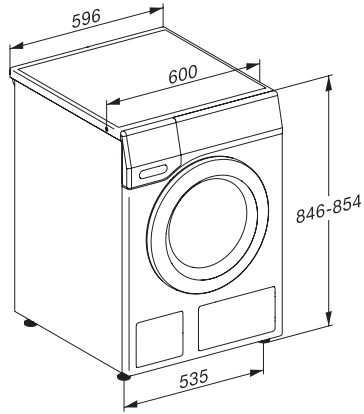

WTW870WPM PWash&TDos 9/6kg
WT1 perilica sa sušilicom rublja:
Brzi, praktičan svestrani uređaj za veliko rublje.

WT1 9/6 kg, installation drawing, slanted facia or straight facia, measures in mm

WT1 9/6 kg, drawing, slanted facia or straight facia, measures in mm