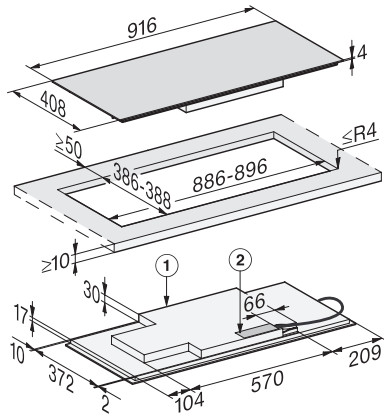

KM 7689 FL

Neovisna indukcijska ploča

u Panorama dizajnu s TempControl za savršene rezultate pečenja

KM 7689 FL, overlying (installation drawing)