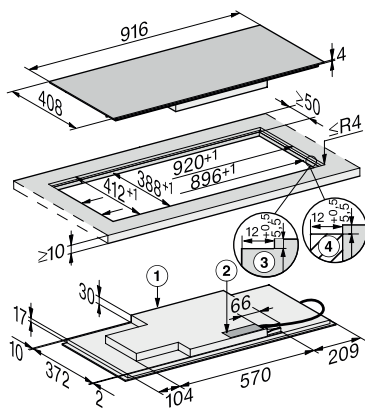

KM 7689 FL, flush (installation drawing)