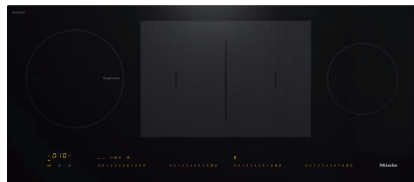

KM 7689 FL

Neovisna indukcijska ploča

u Panorama dizajnu s TempControl za savršene rezultate pečenja

EAN: 4002516339618 / Materijal: 11506330 / Stari broj materijala: 26768970D

Održavanje topline	•
Stop&Go funkcija	•
Recall funkcija	•
TempControl	•
Automatika isključivanja	•
Održavanje topline plus	•
Mogućnosti individualne prilagodbe (primjerice zvučni signali)	•
Zaštita kod brisanja	•
Podsjetnik minuta	•
Učinkovitost i održivost	
Potrošnja električne energije u stanju isključenosti u W	0,5
Potrošnja električne energije u stanju pripravnosti u W	1,0
Potrošnja električne energije u umreženoj pripravnosti u W	2,0
Trajanje do automatskog prebacivanja u stanje isključenosti u min	20
Trajanje do automatskog prebacivanja u stanje spremno za rad u min	20
Trajanje do automatskog prebacivanja u umreženo stanje spremno za rad u min	20
Komfor pri održavanju	
Staklokeramička površina jednostavna za čišćenje	•
Sigurnost	
Sigurnosno isključivanje	•
Funkcija zaključavanja	•
Blokada uključivanja	•
Integrirani ventilator za hlađenje	•
Zaštita od pregrijavanja	•
Prikaz preostale topline	•
Tehnički podaci	
Dimenzije u mm (širina)	916
Dimenzije u mm (visina)	51
Dimenzije u mm (dubina)	408
Dimenzije izreza u mm (širina) kod ugradnje polaganjem na radnu površinu	886
Dimenzije izreza u mm (dubina) kod ugradnje polaganjem na radnu površinu	386
Visina ugradnje s priključnom kutijom u mm	51
Unutarnja dimenzija izreza u mm (širina) kod ugradnje u ravnini s radnom površinom	896
Unutarnja dimenzije izreza u mm (dubina) kod ugradnje u ravnini s radnom površinom	388
Težina u kg	12
Vanjska dimenzija izreza u mm (širina) kod ugradnje u ravnini s radnom površinom	920
Vanjska dimenzija izreza u mm (dubina) kod ugradnje u ravnini s radnom površinom	412
Ukupna priključna vrijednost u kW	7,30
Duljina električnog kabela u m	1,4
Napon u V	230
Frekvencija u Hz	50-60
Isporučeni pribor	
Priključni kabel	Da